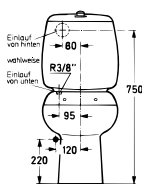

Aero Wandtiefspülklosett

Artikel-Nr.: K 3135 xx
DIN 1385-6

PA-Nr.: PA-I 3197-0

Foto und Masszeichnung

Ausschreibungstext Klosett

Abgang: waagrecht verdeckt
Einlauf: hinten
Modell: AERO
Modell-Nr.: K 3135 xx
Grösse: Breite 380 mm, Tiefe 600 mm
Befestigung: 2 Stockschrauben M 12 x 150 mm
Modell-Nr.: K 7108 67

Ausschreibungstext Klosett

Abgang: waagrecht verdeckt
 Einlauf: unten
 Modell: AERO
 Modell-Nr.: K 3130 00 xx
 Spülkasten: K 4130 xx (Einlauf von unten)
 K 4131 xx (Einlauf von hinten)
 Grösse: Breite 390 mm, Tiefe 665 mm, Höhe 830 mm
 Befestigung: 2 Bodenschrauben ohne Dübel
 Modell-Nr.: K 7110 67