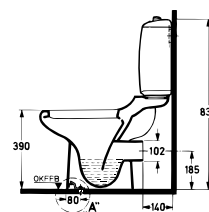

Aero Wandtiefspülklosett

Artikel-Nr.: K 3135 xx
DIN 1385-6

PA-Nr.: PA-I 3197-0

Foto und Masszeichnung

Ausschreibungstext Klosett

Abgang: waagrecht verdeckt
Einlauf: hinten
Modell: AERO
Modell-Nr.: K 3135 xx
Grösse: Breite 380 mm, Tiefe 600 mm
Befestigung: 2 Stockschrauben M 12 x 150 mm
Modell-Nr.: K 7108 67

* aus Lagerbeständen

Aero Standtiefspülklosett-Kombination

Artikel-Nr.: K 3130 00 xx ohne Spülkasten K 4130 xx oder K 4131 xx PA-Nr.: PA-I 3428-6 WC
 DIN 1385-6 PA-Nr.: PA-I / IX 3429/1 Spülkasten

Foto und Masszeichnung

Ausschreibungstext Klosett

Abgang: waagrecht verdeckt
 Einlauf: unten
 Modell: AERO
 Modell-Nr.: K 3130 00 xx
 Spülkasten: K 4130 xx (Einlauf von unten)
 K 4131 xx (Einlauf von hinten)
 Grösse: Breite 390 mm, Tiefe 665 mm, Höhe 830 mm
 Befestigung: 2 Bodenschrauben ohne Dübel
 Modell-Nr.: K 7110 67