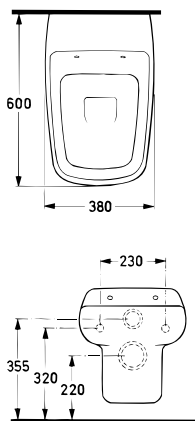

Aero Wandtiefspülklosett

Artikel-Nr.: K 3135 xx
DIN 1385-6

PA-Nr.: PA-I 3197-0

Foto und Masszeichnung

Ausschreibungstext Klosett

Abgang: waagrecht verdeckt
Einlauf: hinten
Modell: AERO
Modell-Nr.: K 3135 xx
Grösse: Breite 380 mm, Tiefe 600 mm
Befestigung: 2 Stockschrauben M 12 x 150 mm
Modell-Nr.: K 7108 67

Ausschreibungstext Klosett

Abgang: waagrecht verdeckt
 Einlauf: unten
 Modell: AERO
 Modell-Nr.: K 3130 00 xx
 Spülkasten: K 4130 xx (Einlauf von unten)
 K 4131 xx (Einlauf von hinten)
 Grösse: Breite 390 mm, Tiefe 665 mm, Höhe 830 mm
 Befestigung: 2 Bodenschrauben ohne Dübel
 Modell-Nr.: K 7110 67