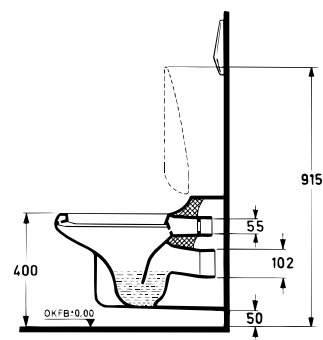

Aero Wandtiefspülklosett

Artikel-Nr.: K 3135 xx
DIN 1385-6

PA-Nr.: PA-I 3197-0

Foto und Masszeichnung

Ausschreibungstext Klosett

Abgang: waagrecht verdeckt
Einlauf: hinten
Modell: AERO
Modell-Nr.: K 3135 xx
Grösse: Breite 380 mm, Tiefe 600 mm
Befestigung: 2 Stockschrauben M 12 x 150 mm
Modell-Nr.: K 7108 67

Ausschreibungstext Klosett

Abgang: waagrecht verdeckt
 Einlauf: unten
 Modell: AERO
 Modell-Nr.: K 3130 00 xx
 Spülkasten: K 4130 xx (Einlauf von unten)
 K 4131 xx (Einlauf von hinten)
 Grösse: Breite 390 mm, Tiefe 665 mm, Höhe 830 mm
 Befestigung: 2 Bodenschrauben ohne Dübel
 Modell-Nr.: K 7110 67