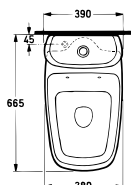

Aero Wandtiefspülklosett

Artikel-Nr.: K 3135 xx
DIN 1385-6

PA-Nr.: PA-I 3197-0

Foto und Masszeichnung

Ausschreibungstext Klosett

Abgang: waagrecht verdeckt
Einlauf: hinten
Modell: AERO
Modell-Nr.: K 3135 xx
Grösse: Breite 380 mm, Tiefe 600 mm
Befestigung: 2 Stockschrauben M 12 x 150 mm
Modell-Nr.: K 7108 67

Ausschreibungstext Klosett

Abgang: waagrecht verdeckt
 Einlauf: unten
 Modell: AERO
 Modell-Nr.: K 3130 00 xx
 Spülkasten: K 4130 xx (Einlauf von unten)
 K 4131 xx (Einlauf von hinten)
 Grösse: Breite 390 mm, Tiefe 665 mm, Höhe 830 mm
 Befestigung: 2 Bodenschrauben ohne Dübel
 Modell-Nr.: K 7110 67