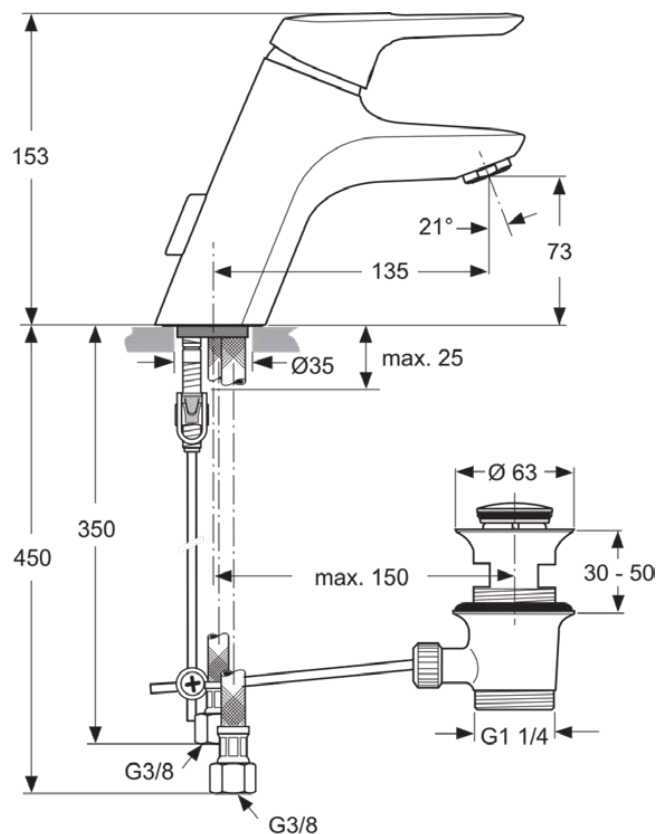

CERAMIX BLUE

A5658AA

CERAMIX BLUE | Waschtischarmatur 55x181x153 mm, 135 mm vertikaler Abstand bis Mitte Auslauf in chrom, 5 l/min (3 bar), mit Ablaufgarnitur | Click-Technologie, CoolBody, EPD, FirmaFlow, IdealPure Technologie, SmartShine Oberfläche

Bild & Zeichnung

Allgemeine Informationen

| | |
|------------------------|---------------------|
| Produktkategorie: | Waschtischarmaturen |
| Produktart: | Waschtischarmatur |
| Marke: | Ideal Standard |
| Kollektion: | CERAMIX BLUE |
| Designer: | Artefakt |
| Colour: | AA - Chrom |
| Oberflächenveredelung: | glänzend |
| Maximale Höhe (mm): | 153 |
| Maximale Breite (mm): | 55 |
| Ausladung (mm): | 181 |
| Befestigungsart: | TopFix |
| Nettogewicht (kg): | 2.10 |
| EAN Code: | 4015413326407 |