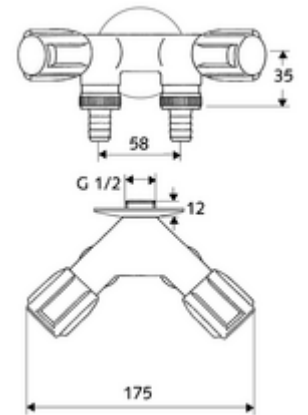

Lieferdaten

- Gewicht: 0,74 kg/Stück
- Verpackungseinheit: 1

Empfohlene zugehörige Artikel

Rohrbelüfter

Artikelnr.: 28 602 06 99

Hinweis