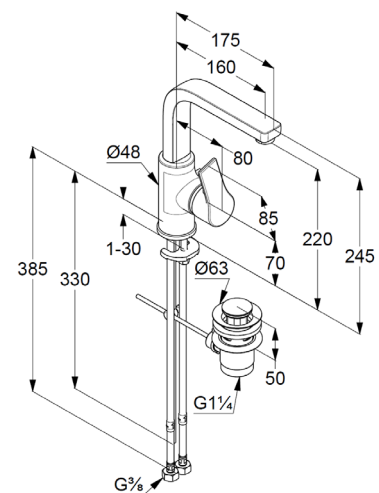

Technische Daten/ Technical Data

KLUDI ZENTA SL
Waschtisch-Einhandmischer
DN 15

Artikel- Nr.:
480273965

Oberfläche:
39 mattschwarz

Artikeltext
Hersteller KLUDI GmbH & Co. KG
Typ: KLUDI ZENTA SL
Waschtisch-Einhandmischer
Artikel- Nr.: 480273965

Waschtisch-Armatur
Einhebelmischer
1-Loch Montage
seitliche Betätigung
geschlossener Hebel, Metall
Strahlregler M24
Keramik-Kartusche mit Heißwasserbegrenzung
Durchflussmenge bei 3 bar 5 l/min.
schwenkbarer Auslauf (360°)
flexible Druckschläuche G $\frac{3}{4}$ DVGW zugelassen
Schnell-Montagesystem
Ablaufgarnitur G1 $\frac{1}{4}$ aus Metall

Produktabbildung/ Product picture

Maßzeichnung/ Dimensional drawing

Durchfluss/ Flow rate