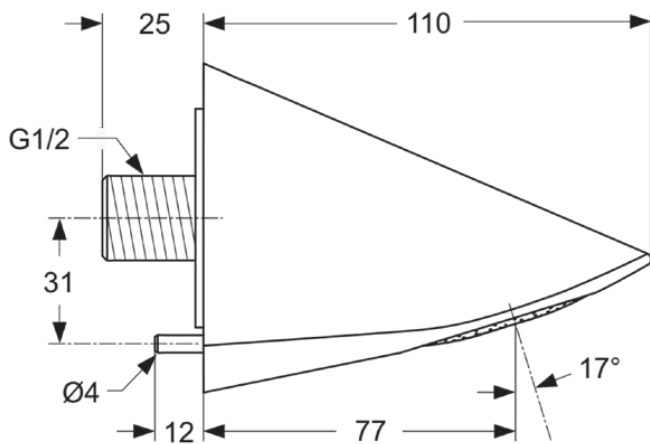

CERAPLUS

A4844AA

CERAPLUS | Kopfbrause 68x110x81 mm, 77 mm vertikaler Abstand bis Mitte Auslauf in chrom, 9 l/min (3 bar) | EasyClean

Bild & Zeichnung

Allgemeine Informationen

Produktkategorie:	Regenbrausen
Produktart:	Kopfbrause
Marke:	Ideal Standard
Kollektion:	CERAPLUS
Colour:	AA - Chrom
Oberflächenveredelung:	glänzend
Maximale Höhe (mm):	81
Maximale Breite (mm):	68
Ausladung (mm):	110
Nettogewicht (kg):	1.09
EAN Code:	4015413325905

Features

EasyClean

Downloads

- [Declaration of Conformity](#)
- [Installation Guide](#)

Produktspezifikationen

Einstellbarer Sprühmodus:	Nein
Einstellbarer Sprühwinkel:	Nein
Anzahl der Strahlarten:	1
Farbcode:	AA
Farbbeschreibung:	chrom
Easy clean Düsen:	Ja
Maximaler Durchfluss bei 3 bar (l/min):	9
Maximaler Durchfluss bei 3 bar (l/min) für alle Auslässe:	9
Durchfluss bei 3 bar (l) - Kopfbrause:	9
PVD Technologie:	Nein
Smartshine:	Ja
Oberflächenschutz:	verchromt
Oberflächenveredelung:	glänzend
Schwenkbare Kopfbrause:	Nein
Sprühart:	Regen
Wassersparend:	Ja
Mit Rückschlagventil:	Nein
Mit Durchflussbegrenzer:	Ja
Mit Duschanschluss:	Nein
Montageart:	wandhängend