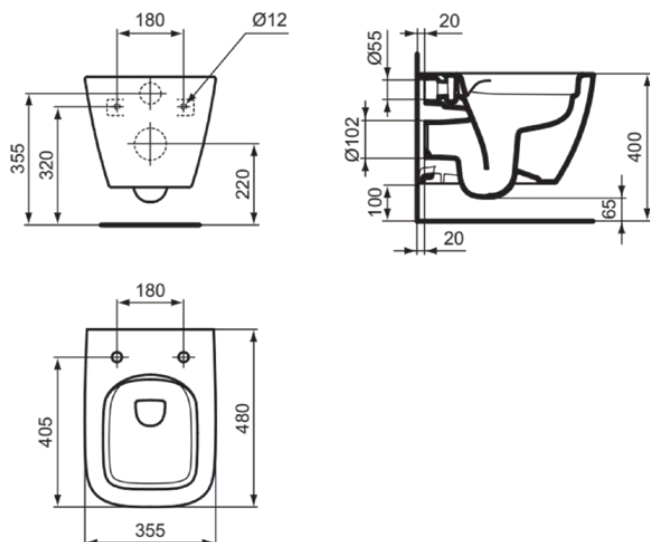

## T4592MA

I.LIFE S | Wand-WC 355x480x335 mm in weiß, CL1 Vollspülung 3.9 - 6 l/min, horizontaler Ablauf | CL1, CL2, EasyFix+, Spülrandlose Spültechnologie RimLS+, Platzsparendes WC, IdealPlus

### Allgemeine Informationen

Produktkategorie:	Toiletten
Produktart:	Wand-WC
Marke:	Ideal Standard
Kollektion:	I.LIFE S
Designer:	Palomba Serafini Associati
Colour:	MA - Weiß
Oberflächenveredelung:	glänzend
Maximale Höhe (mm):	335
Maximale Breite (mm):	355
Ausladung (mm):	480
Befestigungsart:	EasyFix+
Nettogewicht (kg):	21.14
EAN Code:	8014140491736