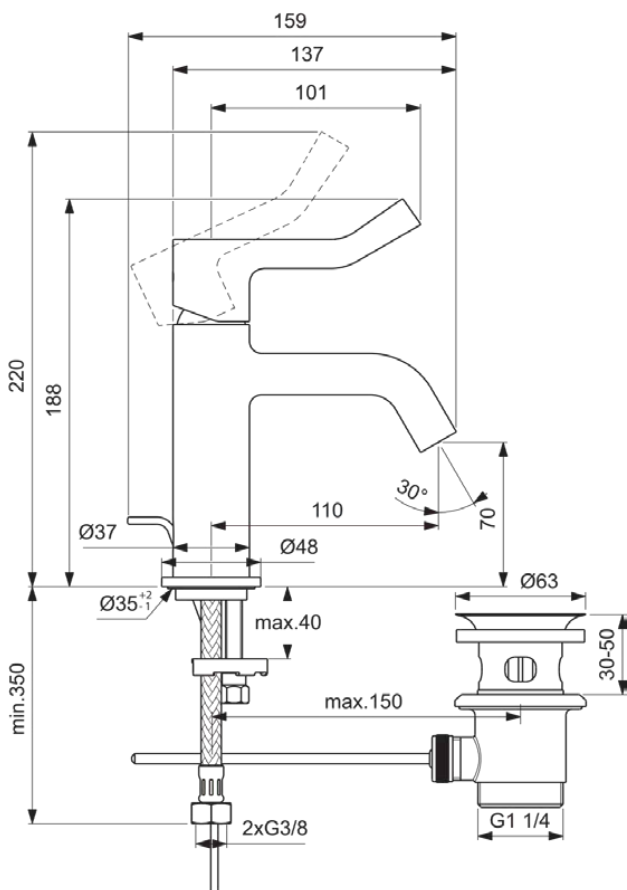

JOY

BD467GN

JOY | Waschtischarmatur 48x159x188 mm, 110 mm vertikaler Abstand bis Mitte Auslauf in silver storm, 5 l/min (3 bar), mit Ablaufgarnitur | EasyFix, Verdeckter Strahlregler, FirmaFlow, PVD Technologie

Bild & Zeichnung

Allgemeine Informationen

Produktkategorie:	Waschtischarmaturen
Produktart:	Waschtischarmatur
Marke:	Ideal Standard
Kollektion:	JOY
Designer:	Palomba Serafini Associati
Colour:	GN - Silver Storm
Oberflächenveredelung:	satın
Maximale Höhe (mm):	188
Maximale Breite (mm):	48
Ausladung (mm):	159
Befestigungsart:	EasyFix
Nettogewicht (kg):	1.55
EAN Code:	3800861111160

Funktionen

EasyFix

Verdeckter Strahlregler

FirmaFlow

PVD Technologie

Produktstandards & Zertifikate

Normen:	EN 248 DIN 4109-1 EN 817
---------	------------------------------

Produktspezifikationen