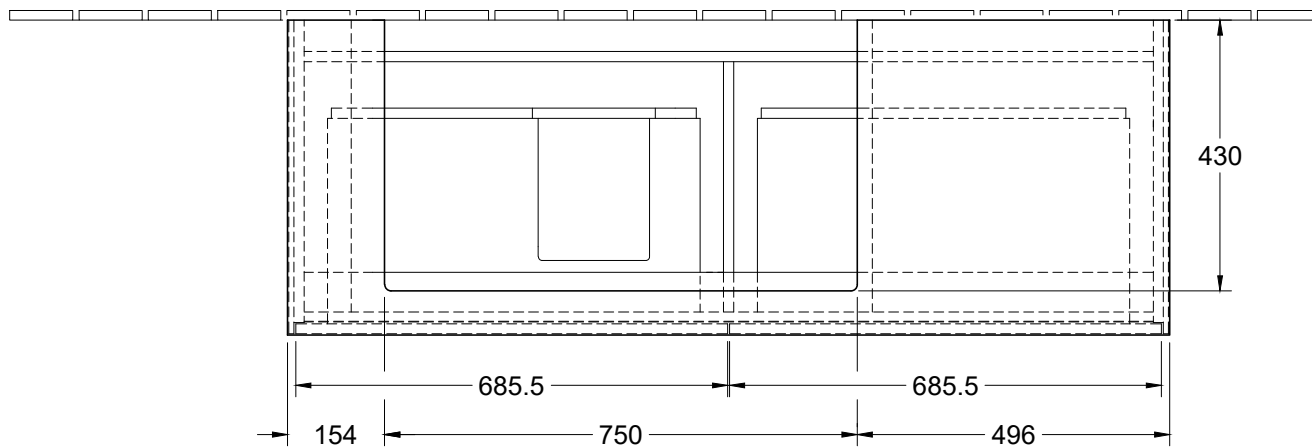

N $\frac{1}{2}$ L
 220 - 240V

	1 	2 	H2	A1
4A33 8G		X		570
4168 8C/8L		X		605
4A22 8F	X		1050	645
4A22 8G /8L		X		645

Collaro
 C08900XX / C089B0XX

V01 / 27.08.2021

1:12

Villeroy & Boch
 1748