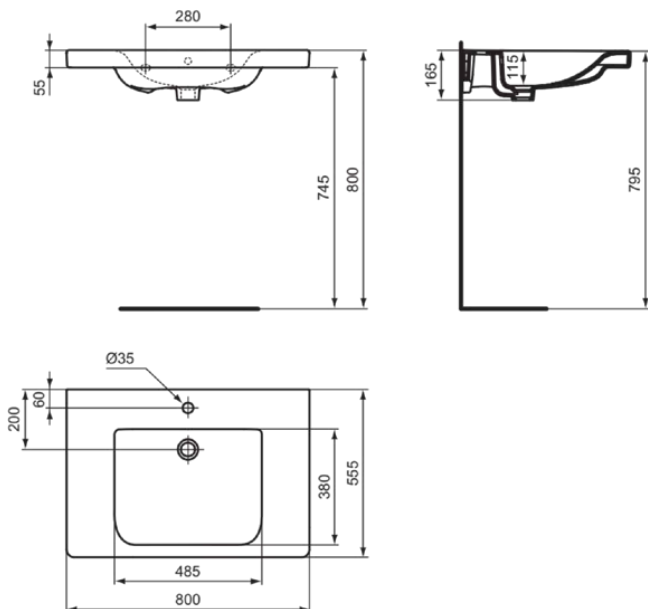

CONNECT FREEDOM

E5484MA

CONNECT FREEDOM | Waschtisch 800x555x165 mm in weiß, 1 Hahnloch, mit Überlauf | IdealPlus

Bild & Zeichnung

Allgemeine Informationen

Produktkategorie:	Waschtische
Produktart:	Waschtisch
Marke:	Ideal Standard
Kollektion:	CONNECT FREEDOM
Designer:	Studio Levien
Colour:	MA - Weiß
Oberflächenveredelung:	glänzend
Maximale Höhe (mm):	165
Maximale Breite (mm):	800
Ausladung (mm):	555
Nettogewicht (kg):	17.50
EAN Code:	5017830470311

Features

IdealPlus

Produktstandards & Zertifikate

Normen:	EN 14688
Declaration of Performance classification (DoP):	CL25

Produktspezifikationen

Farbcode:	MA
Farbbeschreibung:	weiß
IdealPlus Technologie:	Ja
Barrierefreies Produkt:	Nein
Mit Kettenöse:	Nein
Material:	Keramik
Materialspezifikation:	Glasiertes Porzellan
Anzahl von Hahnlöchern je Waschbecken:	1
Anzahl von Waschbecken:	1
Sichtbarer Überlauf:	Ja
PVD Technologie:	Nein
Ablagefläche:	Hinten
Oberflächenveredelung:	glänzend
Position des Hahnlochs:	Mitte
Form des Überlaufs:	Rund
Mit Rückwand:	Nein
Mit Verschlussstopfen:	Nein
Mit Überlauf:	Ja
Mit Siphon:	Nein
Montageart:	Aufgesetzt