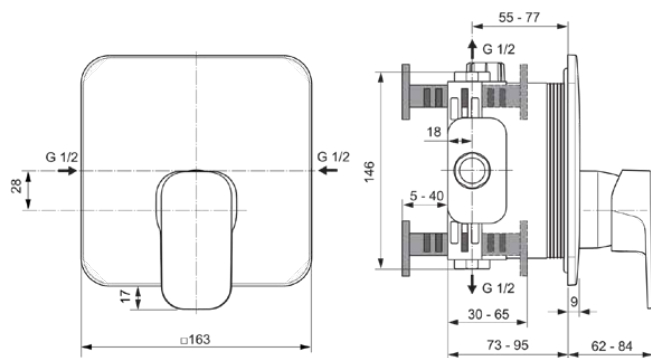

TONIC II

A6339AA

TONIC II | Brausearmatur UP Bausatz 2 163x62x180 mm in chrom, Kit 1 required (A1000), 25 l/min (3 bar) | Click-Technologie, EPD, SmartShine Oberfläche, NF-zertifiziert

Bild & Zeichnung

Allgemeine Informationen

Produktkategorie:	Brausearmaturen
Produktart:	Brausearmatur UP Bausatz 2
Marke:	Ideal Standard
Kollektion:	TONIC II
Designer:	Artefakt
Colour:	AA - Chrom
Oberflächenveredelung:	glänzend
Maximale Höhe (mm):	180
Maximale Breite (mm):	163
Ausladung (mm):	62 - 84
Befestigungsart:	Kit 1 benötigt
Empfohlenes Unterputz-Kit:	A1000
Nettogewicht (kg):	1.15
EAN Code:	4015413335072

Name des NF-Zertifikates:	E1 C2 A3 U3 - IA
Name des ACS-Zertifikates:	20 ACC LY 099

Produktspezifikationen

Anzahl der Rosette(n):	1
Anzahl der Griffe:	1
Farbcode:	AA
Farbbeschreibung:	chrom
Cool Body Technologie:	Nein
Absperrbare S-Anschlüsse:	Nein
Einstellbar Spülzeit:	Nein
Griff-Anwendung:	Volumen & Temperaturkontrolle
Griffposition:	Vorderseite
Material:	Metall
Material der Rosette(n):	Messing
Material des Griffs:	Metall
Materialspezifikation:	Messing

Maximaler Durchfluss bei 3 bar (l/min):	25
Maximaler Durchfluss bei 3 bar (l/min) für alle Auslässe:	25
Durchfluss bei 3 bar (l) - Auslauf:	25
Betriebs-Höchstdruck (bar):	10
Betriebs-Mindestdruck (bar):	0,5
Geräuschgedämpfte S-Anschlüsse:	Nein
PVD Technologie:	Nein
Form der Rosette(n):	Quadrat
Smartshine:	Ja
Oberflächenschutz:	verchromt
Oberflächenveredelung:	glänzend
Temperaturbegrenzer:	Ja
Griffart:	Betätigungshebel
Art der Temperaturkontrolle:	Manuelle Betätigung
Mit S-Anschlüssen:	Nein
Mit Rosette(n):	Ja
Mit Griff(en):	Ja
Mit Handbrause-Set:	Nein
Mit Kopfbrause:	Nein
Mit Dichtvlies:	Ja
Mit Brausekombination:	Nein
Befestigungsart:	Kit 1 benötigt
Montageart:	Wandeinbau