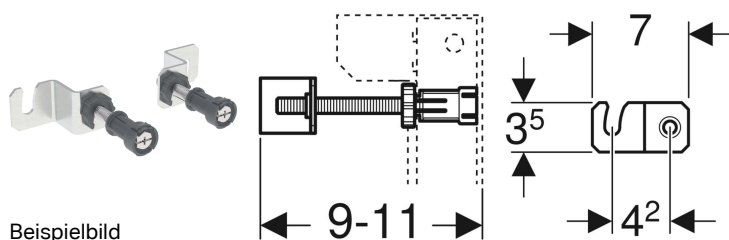

Set Wandanker für Einzelmontage, für Geberit Duofix Element für Wand-WC, mit UP-Spülkasten 8 cm

Verwendungszwecke

- Zum Befestigen von Geberit Duofix Montageelementen vor Trockenbau- und Massivwänden
- Zum Befestigen von Geberit Duofix Elementen für Wand-WC, mit UP-Spülkasten 8 cm

Eigenschaften

- Von vorne stufenlos tiefenverstellbar
- Wandanker 360° drehbar
- Gewindestange M10, verzinkt

Technische Daten

Werkstoff | Stahl / Kunststoff

Lieferumfang

- Set à 2 Stück

Art.-Nr.	VE1	VE2
111.013.00.1	1 St.	5 St.