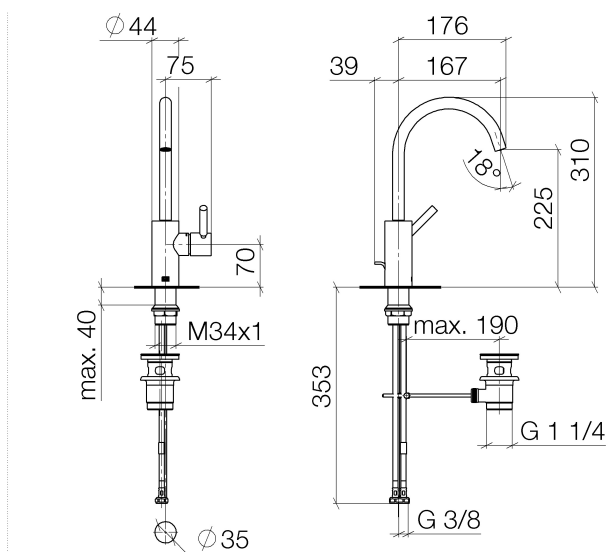

Waschtisch - Meta

Waschtisch-Einhandbatterie mit Ablaufgarnitur - platin matt

Artikelnummer: 33 500 661-06

- Ausladung 167 mm
- schwenkbarer Auslauf 360°
- runder luftangereicherter Strahl
- Armaturenhöhe 310 mm
- Höhe bis Luftsprudler 225 mm
- Bohrungsdurchmesser 35 mm
- 2x Druckschlauch M 8 x 1 eingeschraubt, dichtheitsgeprüft
- Durchfluss max. 5,7 l/min
- bleifrei
- Armaturengruppe nach DIN 4109: 1
- Um die überproportional gestiegenen Materialkosten auszugleichen, sehen wir uns leider gezwungen, ab dem 1. Juni 2020 einen Edelmetallzuschlag in Höhe von zehn Prozent für diesen Artikel zu berechnen.
- Der Zuschlag ist nicht im angezeigten Preis enthalten.
- Nur für Becken mit Überlauf geeignet.

platin matt

Maßzeichnung

Alle Angaben in mm / inch = mm x 0,0394

Waschtisch - Meta

Waschtisch-Einhandbatterie mit Ablaufgarnitur - platin matt

Artikelnummer: 33 500 661-06

Durchflussdiagramm

Waschtisch - Meta

Waschtisch-Einhandbatterie mit Ablaufgarnitur - platin matt

Artikelnummer: 33 500 661-06

Weitere Oberflächenvarianten

chrom

33 500 661-00

schwarz matt

33 500 661-33

Weitere Oberflächen auf Anfrage (x-tra Service)