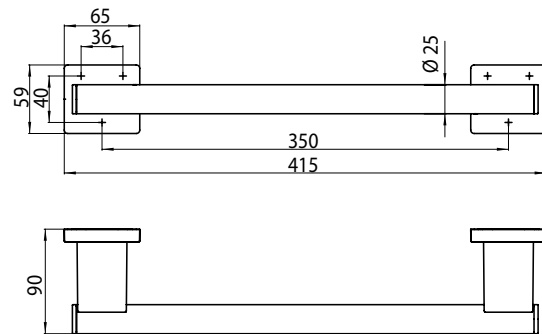

## PRODUKTINFORMATION

Haltegriff, 415 mm chrom

Art.-Nr.3570 001 00

Befestigungsmaterial / Fastening material: 3 x Fischer- Dübel / Plug - UX 8 x 50 mm 3 x SHR - SEKPF - HO - A2 - Z3 - 6 x 70