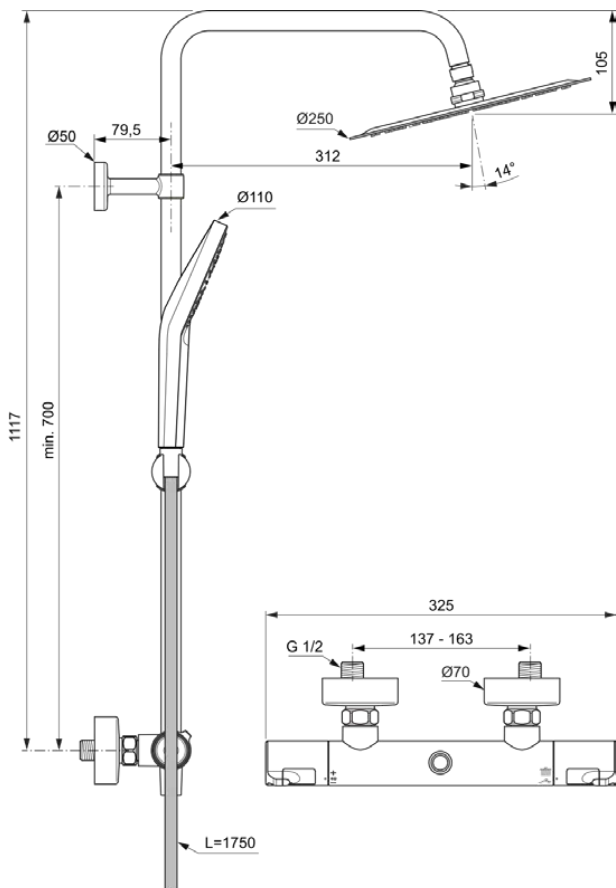

## A7565AA

CERATHERM T50 | Duschsystem AP 325x516.5x1117 mm in chrom, 12.0 l/min (3 bar) |  
Thermostatfunktion, Wasser- & Energiesparend, Sicherheitssperre

### Allgemeine Informationen

Produktkategorie:	Duschsysteme
Produktart:	Duschsystem AP
Marke:	Ideal Standard
Kollektion:	CERATHERM T50
Designer:	Ideal Standard
Colour:	AA - Chrom
Oberflächenveredelung:	glänzend
Maximale Höhe (mm):	1117
Maximale Breite (mm):	325
Ausladung (mm):	516.5
Befestigungsart:	S-Anschluss
Nettogewicht (kg):	3.60
EAN Code:	4015413351171

### Im Lieferumfang enthaltene Produkte

B2231AA:	IDEALRAIN EVO   Multi-Funktionshandbrause 110x249 mm in chrom, 8 l/min (3 bar)
BE175AA:	IDEALRAIN   Brauseschlauch 1750 mm in chrom
B0384MY:	IDEALRAIN LUXE   Kopfbrause 250x53x250 mm in edelstahl, 12 l/min (3 bar)