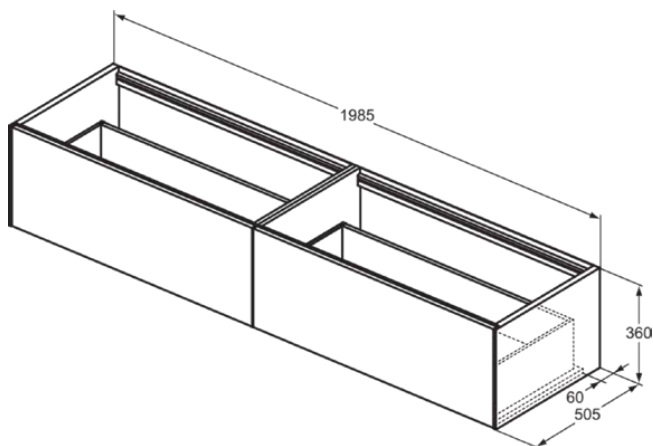

CONCA

T3987Y5

CONCA | Waschtisch-Unterschrank 1985x505x360 mm in walnuss dunkel dekor, 2 Schubladen | Vollauszug, Push-to-open, SoftClosing, Vormontiert, Nachhaltig gewonnenes Holz, Echtholz furnier

Bild & Zeichnung

Allgemeine Informationen

Produktkategorie:	Möbel
Produktart:	Waschtisch-Unterschrank
Marke:	Ideal Standard
Kollektion:	CONCA
Designer:	Palomba Serafini Associati
Colour:	Y5 - Walnuss Dunkel Dekor
Oberflächenveredelung:	Matt
Maximale Höhe (mm):	360
Maximale Breite (mm):	1985
Ausladung (mm):	505
Befestigungsart:	Befestigungsset
Nettogewicht (kg):	60.00
EAN Code:	8014140462415

Features

	Vollauszug		Push-to-open
	SoftClosing		Vormontiert
	Nachhaltig gewonnenes Holz		Echtholz furnier

Downloads

- [Installation Guide](#)
- [Spare Parts List](#)

Produktspezifikationen

Einzugsmechanismus:	Softclosing
Farbcode:	Y5
Farbbeschreibung:	walnuss dunkel dekor
Eckmodell:	Nein
Griff(e):	Grifflos
Einstellbare Montagefüße:	Nein
Material:	Holz
Materialspezifikation (Korpus):	Hochverdichtete 3-Schicht Spanplatte
Anzahl der Türen (gesamt):	0
Anzahl der Türen (links öffnend):	0
Anzahl der Türen (rechts öffnend):	0
Anzahl der Auszüge (gesamt):	2
Anzahl der externen Auszüge:	2
Anzahl der internen Auszüge:	0
Anzahl der offenen Fächer:	0
Anzahl der Rolltüren:	0