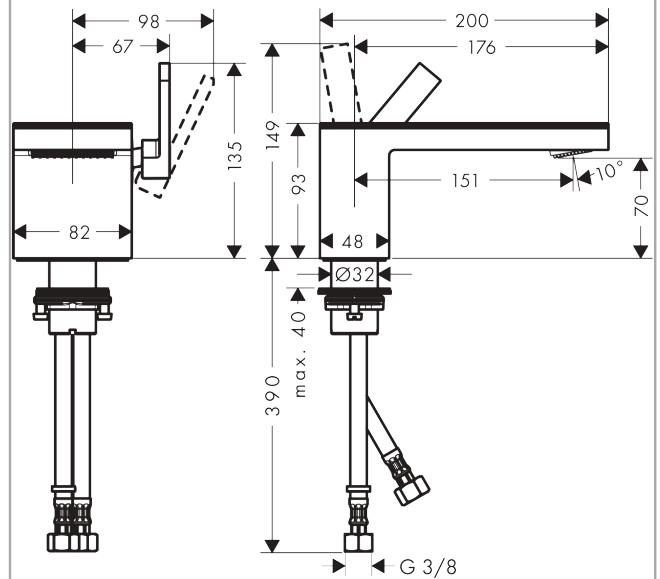

#### Merkmale

- besteht aus: Einhebel-Waschtischmischer, Ablaufgarnitur
- ComfortZone 70
- Ausladung: 151 mm
- Auslaufhöhe: 70 mm
- Griffvariante: Hebelgriff
- Strahlart: PowderRain
- maximale Durchflussmenge bei 3 bar: 5 l/min
- Keramikmischsystem
- Temperaturbegrenzung einstellbar
- mit isolierter Wasserführung - Wasserwege ohne Kontakt zu Nickel und Blei
- für Durchlauferhitzer geeignet
- Push-Open Ablaufgarnitur G 1¼
- Anschlussart: G ¾ Anschlussschläuche
- Anschlussgröße: DN15
- EU-Taxonomie: max. 6 l/min - wesentlicher Beitrag (SC) möglich
- DVGW NW-6506CU0164
- P-IX 29359/IO

## Produktabbildung

## Maßzeichnung