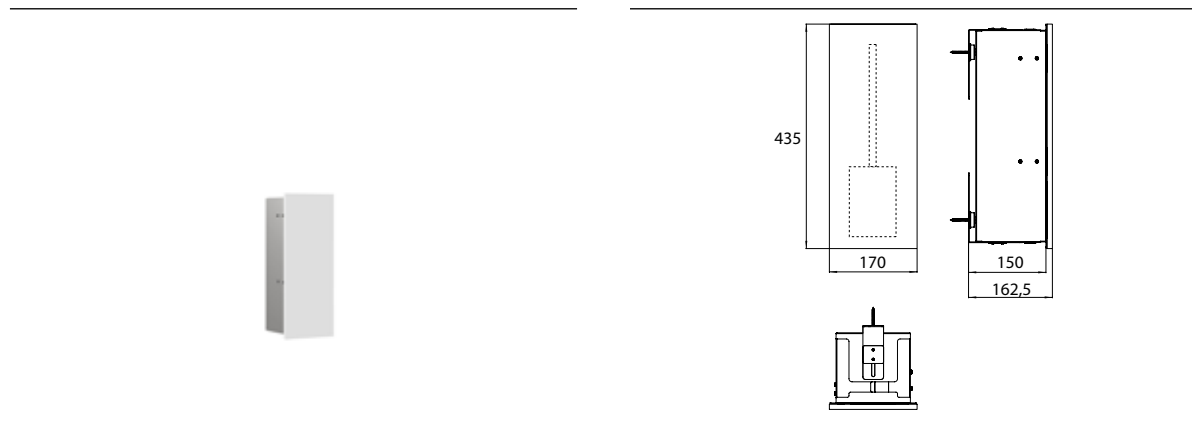

### Toilettenbürstengarnitur-Modul - Unterputzmodell alpin-weiss (matt)

Art.-Nr.9755 513 04

mit integrierter Toilettenbürstengarnitur, Türanschlag links.