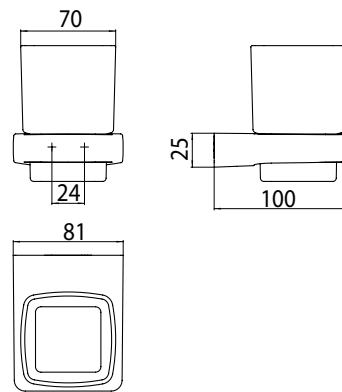

## PRODUKTINFORMATION

Glashalter, Kristallglas satiniert chrom

Art.-Nr.0220 001 00