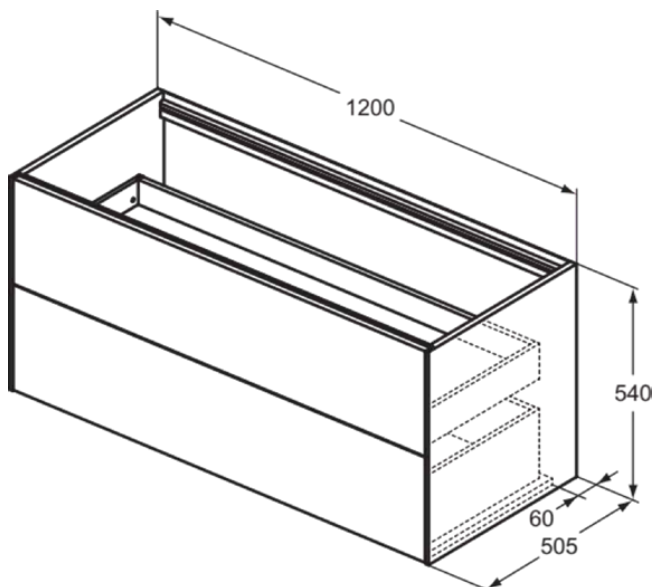

CONCA

T3945Y2

CONCA | Waschtisch-Unterschrank 1200x505x540 mm in anthrazit matt lackiert, 2 Schubladen | Vollauszug, Push-to-open, SoftClosing, Vormontiert, Nachhaltig gewonnenes Holz, Echtholz furnier

Bild & Zeichnung

Allgemeine Informationen

Produktkategorie:	Möbel
Produktart:	Waschtisch-Unterschrank
Marke:	Ideal Standard
Kollektion:	CONCA
Designer:	Palomba Serafini Associati
Colour:	Y2 - Anthrazit Matt Lackiert
Oberflächenveredelung:	Matt
Maximale Höhe (mm):	540
Maximale Breite (mm):	1200
Ausladung (mm):	505
Befestigungsart:	Befestigungsset
Nettogewicht (kg):	51.90
EAN Code:	8014140461043

Features

	Vollauszug		Push-to-open
	SoftClosing		Vormontiert
	Nachhaltig gewonnenes Holz		Echtholz furnier

Downloads

- [Installation Guide](#)
- [Spare Parts List](#)

Produktspezifikationen

Einzugsmechanismus:	Softclosing
Farbcode:	Y2
Farbbeschreibung:	anthrazit matt lackiert
Eckmodell:	Nein
Griff(e):	Grifflos
Einstellbare Montagefüße:	Nein
Material:	Holz
Materialspezifikation (Korpus):	Hochverdichtete 3-Schicht Spanplatte
Anzahl der Türen (gesamt):	0
Anzahl der Türen (links öffnend):	0
Anzahl der Türen (rechts öffnend):	0
Anzahl der Auszüge (gesamt):	2
Anzahl der externen Auszüge:	2
Anzahl der internen Auszüge:	0
Anzahl der offenen Fächer:	0
Anzahl der Rolltüren:	0