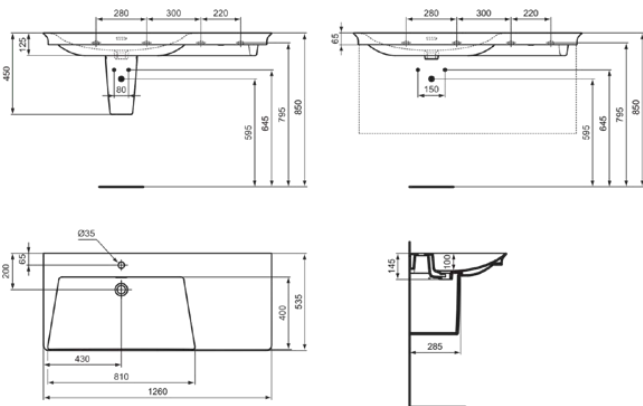

LDV

E2632MA

LDV | Möbelwaschtisch 1260x535x145 mm in weiß, 1 Hahnloch, mit Überlauf | IdealPlus

Bild & Zeichnung

Allgemeine Informationen

Produktkategorie:	Waschtische
Produktart:	Möbelwaschtisch
Marke:	Ideal Standard
Kollektion:	LDV
Designer:	Palomba Serafini Associati
Colour:	MA - Weiß
Oberflächenveredelung:	glänzend
Maximale Höhe (mm):	145
Maximale Breite (mm):	1260
Ausladung (mm):	535
Befestigungsart:	Befestigungsschrauben
Nettogewicht (kg):	36.50
EAN Code:	5017830563846

LDV

E2632MA

LDV | Möbelwaschtisch 1260x535x145 mm in weiß, 1 Hahnloch, mit Überlauf | IdealPlus

Befestigungsart:

Befestigungsschrauben

Montageart:

wandhängend

Ihr Kontakt vor Ort: