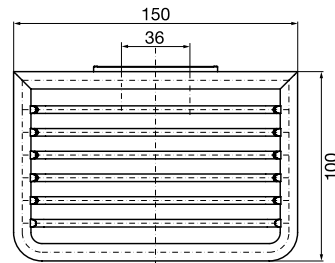

PRODUKTINFORMATION

Seifenkorb chrom

Art.-Nr.3545 001 01

mit verdeckter Wandbefestigung