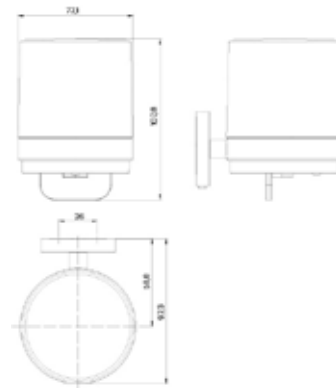

PRODUKTINFORMATION

Flüssigseifenspender, Einhandbedienung weiss

Art.-Nr.4321 139 01

mit Stülpbecher aus Kristallglas, satiniert, Wandmodell