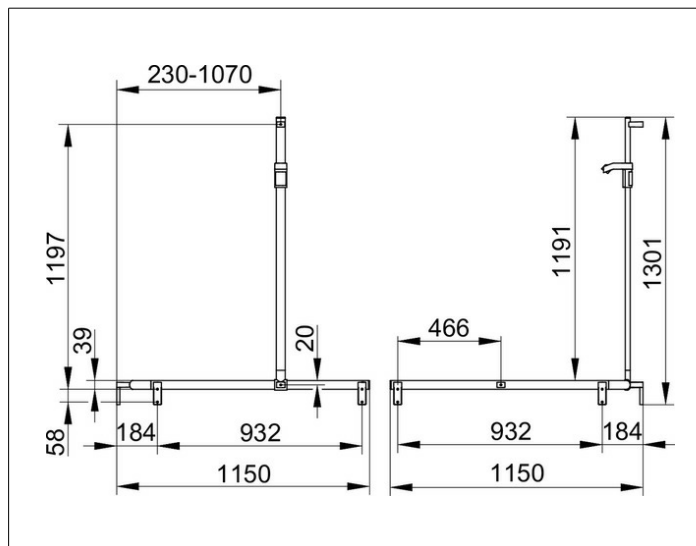

AXESS

35015370402 Duschhandlauf mit Brausestange

PRODUKT

ZEICHNUNG

PRODUKTBESCHREIBUNG

linke Ausführung,
komplett mit Brauseschieber,
wahlweise rechts oder links verwendbar,
Brausestange vor Montage frei positionierbar

OBERFLÄCHE

schwarz matt

ABMESSUNG

1140/1140/1300 mm

AUSSCHREIBUNGSTEXT

KEUCO AXESS - Duschhandlauf mit Brausestange- linke Ausführung - 350 15 37 0402

Barrierefreiheit trifft Design

Duschhandlauf mit Brausestange - linke Ausführung. Die Brausestange ist vor der Montage frei platzierbar . Das Design überzeugt durch seine hohe ergonomische Qualität. Das Produkt wird angeschraubt. Fünf verdeckte Befestigungen.

Breite / ø : 1150 mm - Höhe: 1301 mm - Tiefe: 1150 mm

Material: Metall

Oberfläche: Schwarz matt

Belastbarkeit 115 kg

Im Lieferumfang enthalten 4x Befestigungs-Set Nr 1.

Artikelnummer: 350 15 37 0402