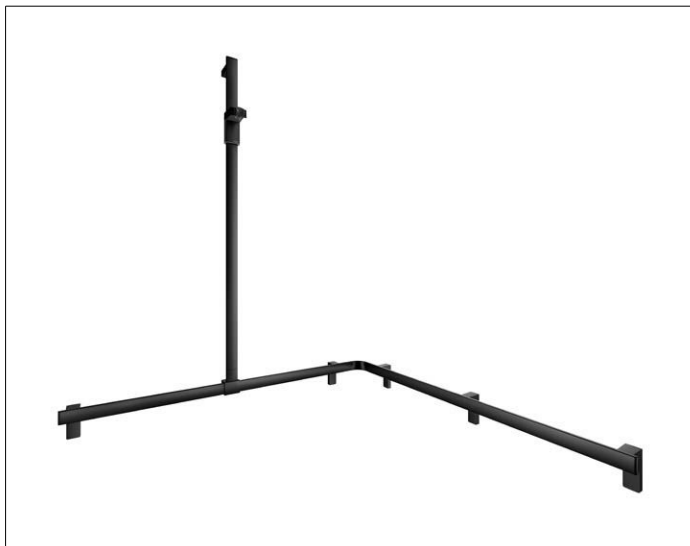

AXESS

35015370402 Duschhandlauf mit Brausestange

PRODUKT

ZEICHNUNG

PRODUKTBESCHREIBUNG

linke Ausführung,
komplett mit Brauseschieber,
wahlweise rechts oder links verwendbar,
Brausestange vor Montage frei positionierbar

OBERFLÄCHE

schwarz matt

ABMESSUNG

1140/1140/1300 mm

AUSSCHREIBUNGSTEXT

KEUCO AXESS - Duschhandlauf mit Brausestange- linke Ausführung - 350 15 37 0402

Barrierefreiheit trifft Design

Duschhandlauf mit Brausestange - linke Ausführung. Die Brausestange ist vor der Montage frei platzierbar . Das Design überzeugt durch seine hohe ergonomische Qualität. Das Produkt wird angeschraubt. Fünf verdeckte Befestigungen.

Breite / ø : 1150 mm - Höhe: 1301 mm - Tiefe: 1150 mm

Material: Metall

Oberfläche: Schwarz matt

Belastbarkeit 115 kg

Im Lieferumfang enthalten 4x Befestigungs-Set Nr 1.

Artikelnummer: 350 15 37 0402