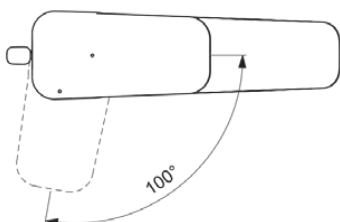

CERAPLAN

BD228AA

CERAPLAN | Waschtischarmatur 47x184x162 mm, 124 mm vertikaler Abstand bis Mitte Auslauf in chrom, 5 l/min (3 bar), mit Ablaufgarnitur | EasyFix, Einstellbarer Auslauf, BlueStart, EPD, SmartShine Oberfläche, NF-zertifiziert

Bild & Zeichnung

Allgemeine Informationen

Produktkategorie:	Waschtischarmaturen
Produktart:	Waschtischarmatur
Marke:	Ideal Standard
Kollektion:	CERAPLAN
Designer:	Palomba Serafini Associati
Colour:	AA - Chrom
Oberflächenveredelung:	glänzend
Maximale Höhe (mm):	162
Maximale Breite (mm):	47
Ausladung (mm):	184
Befestigungsart:	EasyFix
Nettogewicht (kg):	1.60
EAN Code:	3800861103691