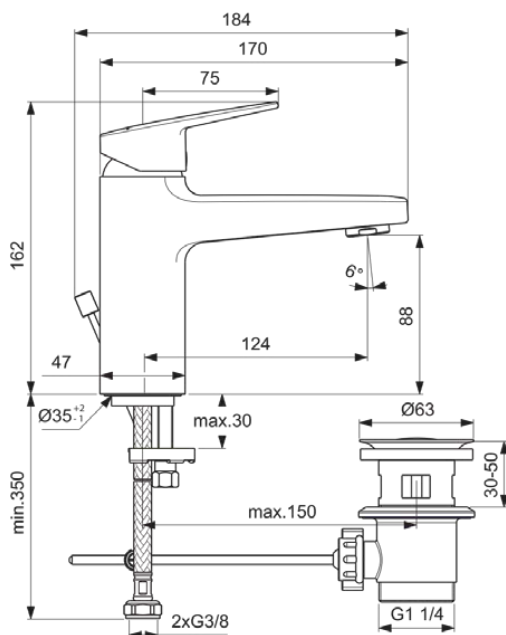

CERAPLAN

BD228AA

CERAPLAN | Waschtischarmatur 47x184x162 mm, 124 mm vertikaler Abstand bis Mitte Auslauf in chrom, 5 l/min (3 bar), mit Ablaufgarnitur | EasyFix, Einstellbarer Auslauf, BlueStart, EPD, SmartShine Oberfläche, NF-zertifiziert

Bild & Zeichnung

Allgemeine Informationen

Produktkategorie:	Waschtischarmaturen
Produktart:	Waschtischarmatur
Marke:	Ideal Standard
Kollektion:	CERAPLAN
Designer:	Palomba Serafini Associati
Colour:	AA - Chrom
Oberflächenveredelung:	glänzend
Maximale Höhe (mm):	162
Maximale Breite (mm):	47
Ausladung (mm):	184
Befestigungsart:	EasyFix
Nettogewicht (kg):	1.60
EAN Code:	3800861103691