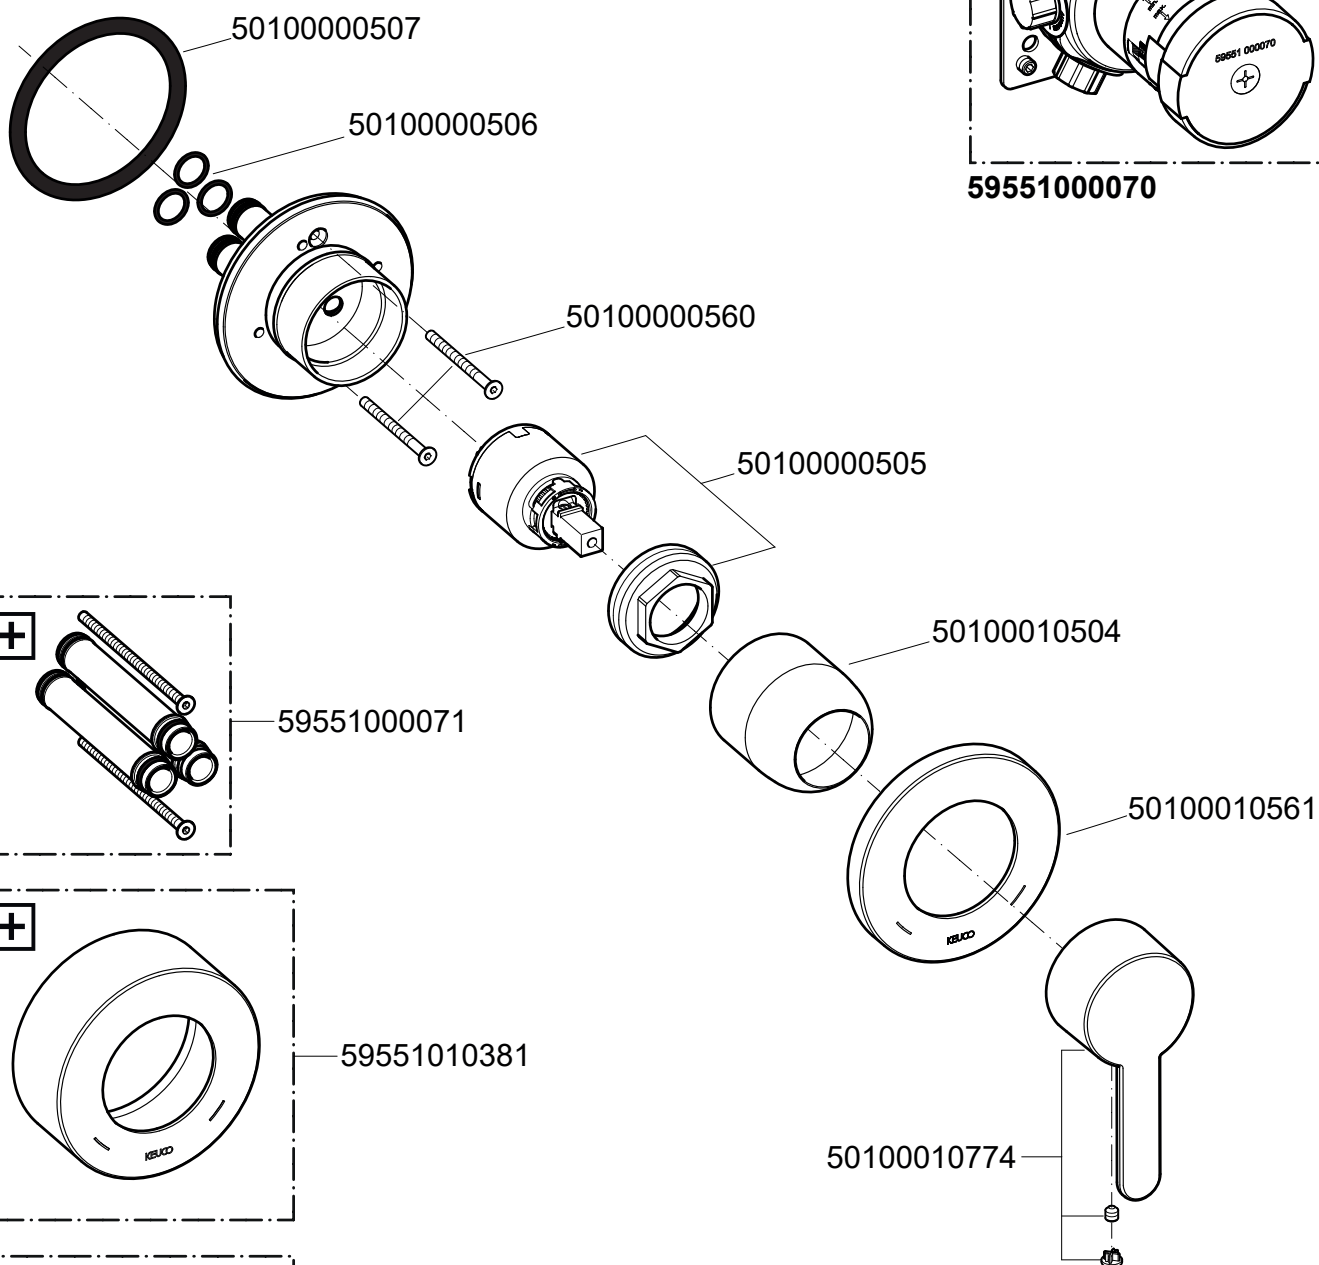

NL Reserveonderdelen

RU Запчасти

IXMO

59551 010301

5955100070

5955100071

59551010381

59551010091