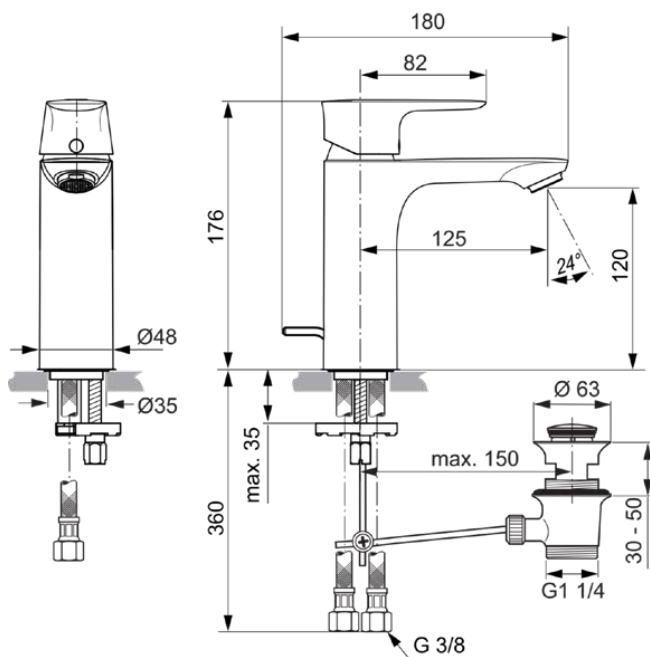

CONNECT AIR

A7053AA

CONNECT AIR | Waschtischarmatur 48x180x176 mm, 125 mm vertikaler Abstand bis Mitte Auslauf in chrom, 5 l/min (3 bar), mit Ablaufgarnitur | EasyFix, Click-Technologie, EPD, FirmaFlow, SmartShine Oberfläche

Bild & Zeichnung

Allgemeine Informationen

Produktkategorie:	Waschtischarmaturen
Produktart:	Waschtischarmatur
Marke:	Ideal Standard
Kollektion:	CONNECT AIR
Designer:	Ideal Standard
Colour:	AA - Chrom
Oberflächenveredelung:	glänzend
Maximale Höhe (mm):	176
Maximale Breite (mm):	48
Ausladung (mm):	180
Befestigungsart:	EasyFix
Nettogewicht (kg):	1.66
EAN Code:	4015413342377