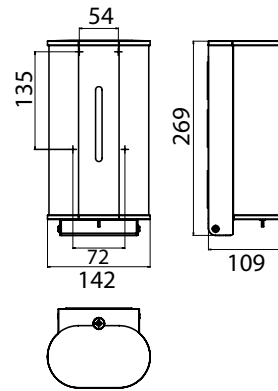

PRODUKTINFORMATION

Flüssigseifenspender chrom

Art.-Nr.3521 001 03

Wandmodell, 800 ml, sensorgesteuert