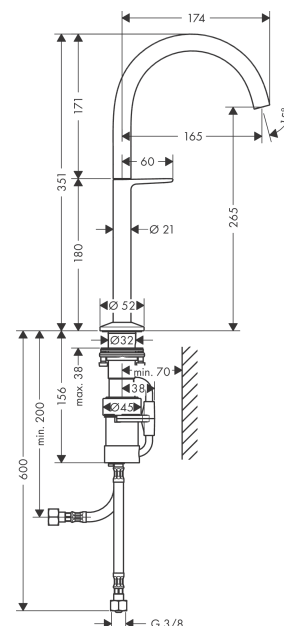

AXOR One

Waschtischmischer Select 260 für Aufsatzwaschtische mit Push-Open Ablaufgarnitur

Oberfläche: **Brushed Red Gold** Artikelnummer: **48030310**

Merkmale

- besteht aus: Waschtischmischer, Ablaufgarnitur
- ComfortZone 260
- Ausladung: 165 mm
- Auslaufhöhe: 265 mm
- Griffvariante: Select
- Strahlart: Normalstrahl
- maximale Durchflussmenge bei 3 bar: 5 l/min
- Select Kartusche mit Temperaturverstellung
- Temperaturbegrenzung einstellbar
- für Durchlauferhitzer geeignet
- Push-Open Ablaufgarnitur G 1¼
- Material Ablaufventil: Metall
- Anschlussart: G ¾ Anschlusschläuche
- Anschlussgröße: DN15
- Kaltwasser in Griff-Grundstellung
- EU-Taxonomie: max. 6 l/min - wesentlicher Beitrag (SC) möglich
- DVGW_NW-6506DM0388

Technologie

Designpreise

Zertifikate / Nachhaltigkeit

Produktabbildung

Maßzeichnung

AXOR One
Waschtischmischer Select 260 für Aufsatzwaschtische mit Push-Open Ablaufgarnitur
 Oberfläche: **Brushed Red Gold** Artikelnummer: **48030310**

Durchflussdiagramm