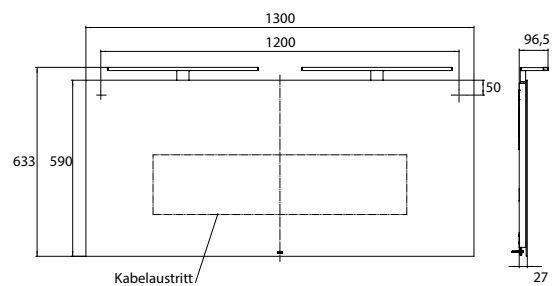

PRODUKTINFORMATION

LED-Lichtspiegel mee, 1300 x 590 mm spiegel

Art.-Nr.4496 000 11

ca. 4.000 K, mit Sensor-Schalter (Ein/Aus), IP 44