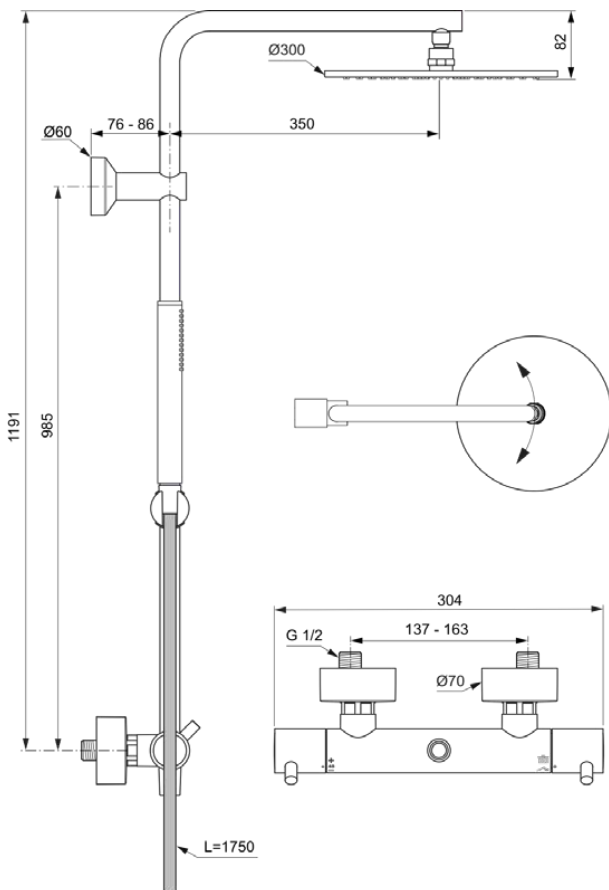

CERATHERM T125

A7589AA

CERATHERM T125 | Duschsystem AP 304x576x1191 mm in chrom, 12.0 l/min (3 bar) |
Thermostatfunktion, Wasser- & Energiesparend

Bild & Zeichnung

Allgemeine Informationen

Produktkategorie:	Duschsysteme
Produktart:	Duschsystem AP
Marke:	Ideal Standard
Kollektion:	CERATHERM T125
Designer:	Ideal Standard
Colour:	AA - Chrom
Oberflächenveredelung:	glänzend
Maximale Höhe (mm):	1191
Maximale Breite (mm):	304
Ausladung (mm):	576 - 586
Befestigungsart:	S-Anschluss
Nettogewicht (kg):	4.40
EAN Code:	4015413351737

Im Lieferumfang enthaltene Produkte

BC774AA:	IDEALRAIN 1-Funktionshandbrause 25x25x198 mm in chrom, 8 l/min (3 bar)
BE175AA:	IDEALRAIN Brauseschlauch 1750 mm in chrom
A5803AA:	IDEALRAIN Kopfbrause 300x58x300 mm in chrom, 12 l/min (3 bar)

CERATHERM T125

A7589AA

CERATHERM T125 | Duschesystem AP 304x576x1191 mm in chrom, 12.0 l/min (3 bar) |
Thermostatfunktion, Wasser- & Energiesparend

Produktspezifikationen

Maximaler Durchfluss bei 3 bar (l/min) für alle Auslässe:	8/12
Durchfluss bei 3 bar (l) - Handbrause:	8
Durchfluss bei 3 bar (l) - Kopfbrause:	12
Betriebs-Höchstdruck (bar):	10
Betriebs-Mindestdruck (bar):	0.5
Geräuschgedämpfte S-Anschlüsse:	Nein
PVD Technologie:	Nein
Brausestange vertikal verstellbar:	Nein
Smartshine:	Ja
Oberflächenschutz:	verchromt
Oberflächenveredelung:	glänzend
Temperaturbegrenzer:	Ja
Thermostatisch:	Ja
Griffart:	Joystick
Art der Temperaturkontrolle:	Thermostatisch
Mit S-Anschlüssen:	Ja
Mit Rückschlagventil:	Ja
Mit Umsteleinheit:	Ja
Mit Handbrause:	Ja
Mit Handbrause-Set:	Nein
Mit Kopfbrause:	Ja
Mit Ablage(n):	Nein
Mit Brauseschlauch:	Ja
Mit Brausekombination:	Nein
Mit Seitenbrause:	Nein
Mit Brausehalter:	Ja
Mit Seifenschale:	Nein
Mit Wandhalterung:	Nein
Mit Wandanschlussbogen:	Nein
Befestigungsmaterial im Lieferumfang enthalten:	Ja
Befestigungsart:	S-Anschluss
Montageart:	wandhängend