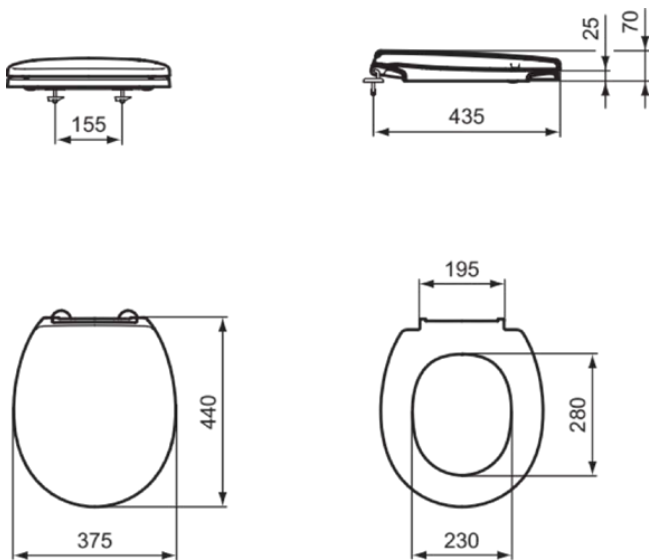

CONTOUR 21

S406501

CONTOUR 21 | Sandwich Sitz 375x440x70 mm in weiß glänzend

Bild & Zeichnung

Armitage
Shanks

Allgemeine Informationen

Produktkategorie:	WC-Sitze
Produktart:	Sandwich Sitz
Marke:	Armitage Shanks
Kollektion:	CONTOUR 21
Designer:	Studio Levien
Colour:	01 - Weiß Glänzend
Oberflächenveredelung:	glänzend
Maximale Höhe (mm):	70
Maximale Breite (mm):	375
Ausladung (mm):	440
Befestigungsart:	Scharniereset
Nettogewicht (kg):	2.70
EAN Code:	5017830382454

Downloads

- [Installation Guide](#)
- [Spare Parts List](#)

Produktspezifikationen

Diebstahlschutz:	Nein
Schließmechanismus:	Normal close
Farbcode:	01
Farbbeschreibung:	weiß glänzend
Stangenscharnier:	Nein
Geeignet für handelsübliche Toiletten:	Nein
Material:	Kunststoff
Materialspezifikation:	Urea
PVD Technologie:	Nein
Schnellwechsel Option:	Nein
RAL / LRV:	RAL (5011) LRV (6)
Schlankes Modell:	Nein
Oberflächenveredelung:	glänzend
Mit Hygieneaussparung / fester Toilettensitz:	Nein
Mit Motiv:	Nein