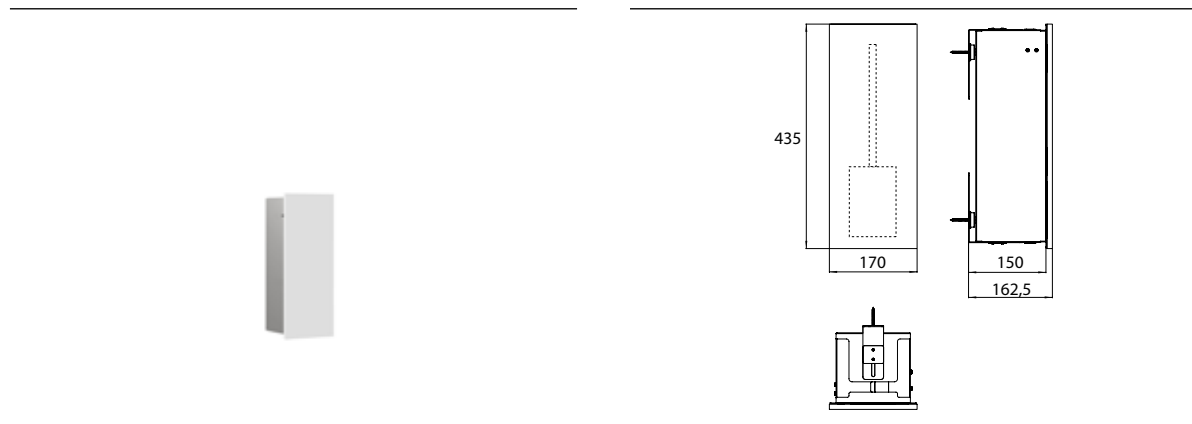

PRODUKTINFORMATION

Toilettenbürstengarnitur-Modul - Unterputzmodell alpin-weiss (matt)

Art.-Nr.9755 513 05

mit integrierter Toilettenbürstengarnitur, Türanschlag rechts.