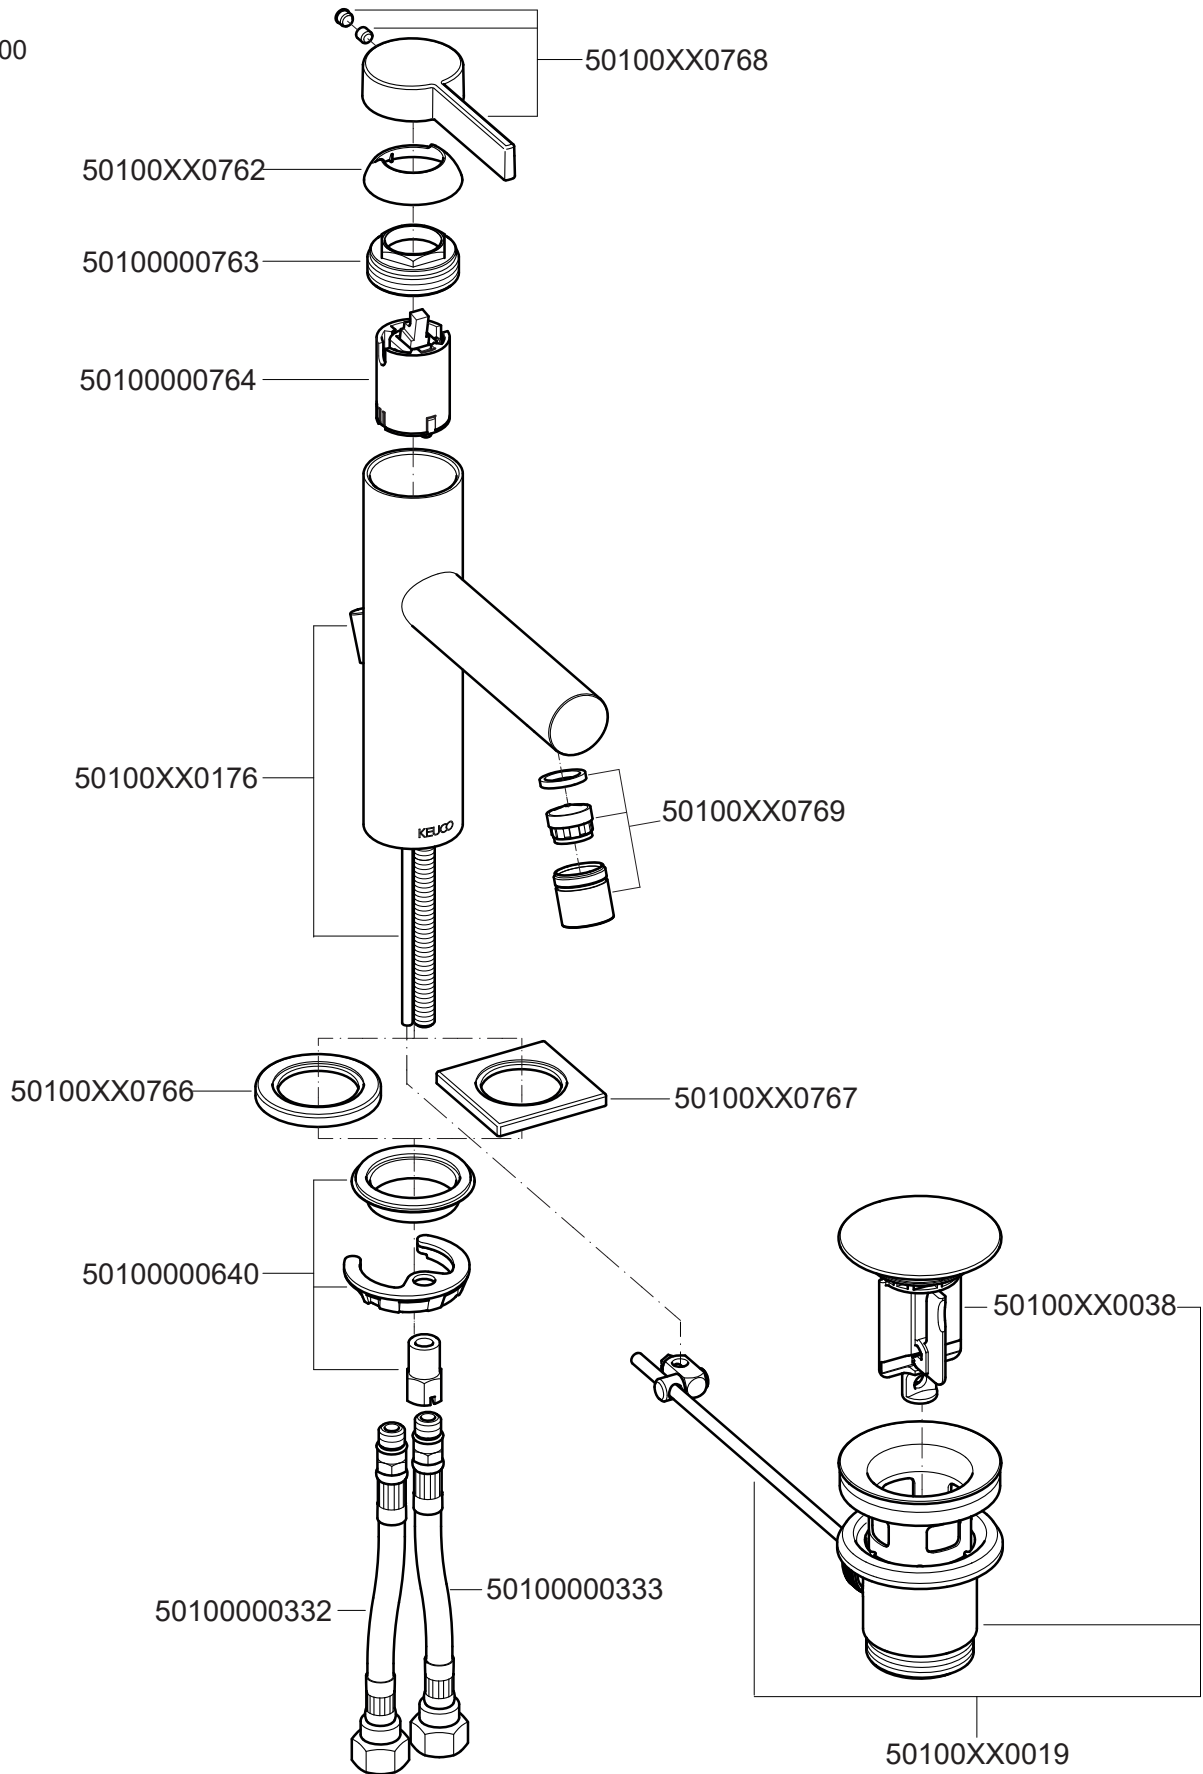

DE Ersatzteile

FR Liste de pièces

CS Náhradní díly

KEUCO

EN Spare parts

IT Ricambi

PL Części zamienne

ES Piezas de recambio

NL Reserveonderdelen

RU Запчасти

IXMO

59502 XX1000

XX = 01, 37