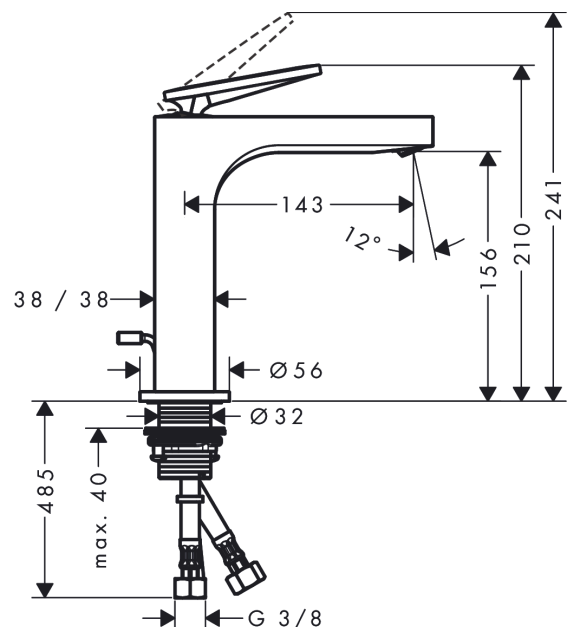

AXOR Citterio

Einhebel-Waschtischmischer 160 mit Hebelgriff und Zugstangen-Ablaufgarnitur

Oberfläche: **Brushed Bronze** Artikelnummer: **39023140**

Merkmale

- besteht aus: Einhebel-Waschtischmischer, Ablaufgarnitur
- ComfortZone 160
- Ausladung: 143 mm
- Auslaufhöhe: 156 mm
- Griffvariante: Hebelgriff
- Strahlart: Laminarstrahl
- schwenkbarer Strahlformer
- maximale Durchflussmenge bei 3 bar: 5 l/min
- Keramikmischsystem
- für Durchlauferhitzer geeignet
- Zugstangen-Ablaufgarnitur G 1¼
- Anschlussart: G ¾ Anschlussschläuche
- Anschlussgröße: DN15
- EU-Taxonomie: max. 6 l/min - wesentlicher Beitrag (SC) möglich
- DVGW_NW-6506DM0556
- PA-IX 17509/IO

Technologie

Zertifikate / Nachhaltigkeit

Produktabbildung

Maßzeichnung

AXOR Citterio
Einhebel-Waschtischmischer 160 mit Hebelgriff und Zugstangen-Ablaufgarnitur
 Oberfläche: **Brushed Bronze** Artikelnummer: **39023140**

Durchflussdiagramm