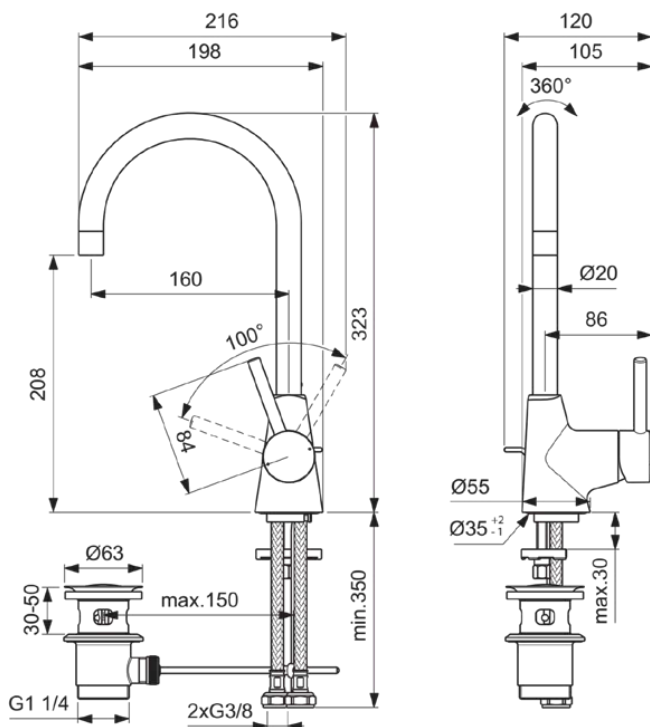

## BC195AA

CERALINE | Waschtischarmatur 120x216x323 mm, 160 mm vertikaler Abstand bis Mitte Auslauf in chrom, 3.8 l/min (3 bar), mit Ablaufgarnitur | EasyFix, Verdeckter Strahlregler, EPD, SmartShine Oberfläche

### Allgemeine Informationen

Produktkategorie:	Waschtischarmaturen
Produktart:	Waschtischarmatur
Marke:	Ideal Standard
Kollektion:	CERALINE
Designer:	Ideal Standard
Colour:	AA - Chrom
Oberflächenveredelung:	glänzend
Maximale Höhe (mm):	323
Maximale Breite (mm):	120
Ausladung (mm):	216
Befestigungsart:	EasyFix
Nettogewicht (kg):	1.77
EAN Code:	3800861065111