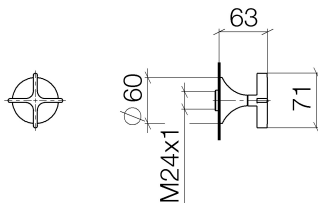

Dusche - VAIA

Unterputzventil rechtsschließend 3/4" - platin matt

Artikelnummer: 36 608 809-06

- Rosette Ø 60 mm
- Oberteil mit ablängbarer Spindel und Hülse
- Um die überproportional gestiegenen Materialkosten auszugleichen, sehen wir uns leider gezwungen, ab dem 1. Juni 2020 einen Edelmetallzuschlag in Höhe von zehn Prozent für diesen Artikel zu berechnen.
- Der Zuschlag ist nicht im angezeigten Preis enthalten.
- Passt zu VAIA

platin matt

Zu diesem Artikel wird Zubehör benötigt.

Maßzeichnung

Alle Angaben in mm / inch = mm x 0,0394

Dusche - VAIA

Unterputzventil rechtsschließend 3/4" - platin matt

Artikelnummer: 36 608 809-06

Dusche - VAIA

Unterputzventil rechtsschließend 3/4" - platin matt

Artikelnummer: 36 608 809-06

Weitere Oberflächenvarianten

chrom

36 608 809-00

platin

36 608 809-08

messing gebürstet