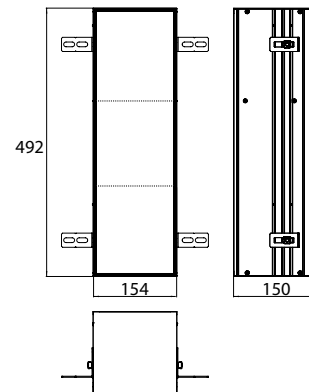

PRODUKTINFORMATION

WC-Modul - Unterputzmodell, Tür befliesbar (Fliese + Kleber, max.: 12 mm) aluminium

Art.-Nr.9756 110 05

mit drei Fächern für WC-Papier, Reserverolle oder Feuchtpapierbox. Türanschlag rechts.