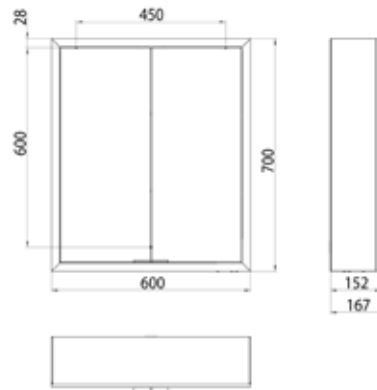

PRODUKTINFORMATION

Lichtspiegelschrank prime Facelift, 600 mm, 2 Türen, Aufputzmodell, IP20 aluminium/schwarz

Art.-Nr.9497 135 61

Seitenwand schwarz verspiegelt, mit verspiegelter Glasrückwand, 2 stufenlos einstellbare Ablagen, 2 Türen, 1 Steckdose, stufenlose Lichtsteuerung (an/aus, Helligkeit und Lichtfarbe) über drei in die Glasrückwand integrierte Touchsensoren, Höhe: 700 mm, LED-Beleuchtung