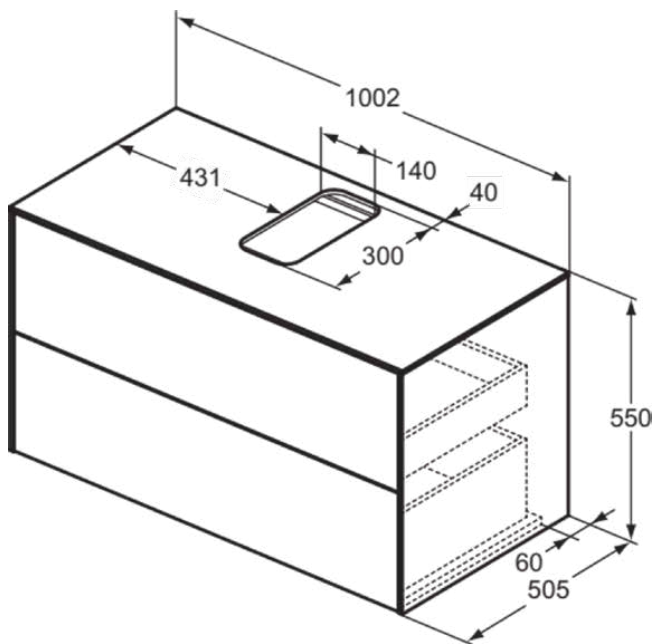

CONCA

T3942Y3

CONCA | Waschtisch-Unterschrank 1002x505x550 mm in sunset matt lackiert, 2 Schubladen | Vollauszug, Push-to-open, SoftClosing, Vormontiert, Nachhaltig gewonnenes Holz, Echtholz furnier

Bild & Zeichnung

Allgemeine Informationen

Produktkategorie:	Möbel
Produktart:	Waschtisch-Unterschrank
Marke:	Ideal Standard
Kollektion:	CONCA
Designer:	Palomba Serafini Associati
Colour:	Y3 - Sunset Matt Lackiert
Oberflächenveredelung:	Matt
Maximale Höhe (mm):	550
Maximale Breite (mm):	1002
Ausladung (mm):	505
Befestigungsart:	Befestigungsset
Nettogewicht (kg):	50.00
EAN Code:	8014140460879

CONCA

T3942Y3

CONCA | Waschtisch-Unterschrank 1002x505x550 mm in sunset matt lackiert, 2 Schubladen | Vollauszug, Push-to-open, SoftClosing, Vormontiert, Nachhaltig gewonnenes Holz, Echtholz furnier

Produktspezifikationen