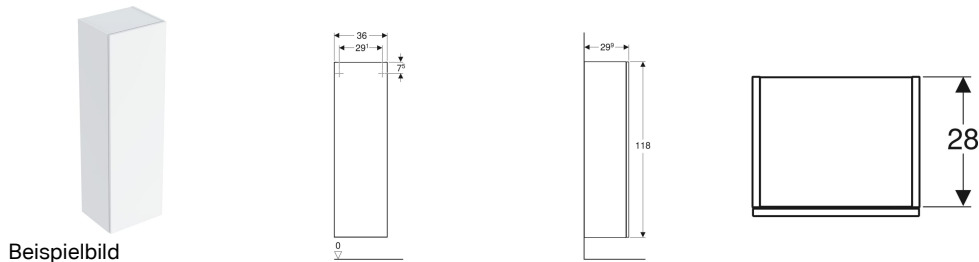

Geberit Smyle Square Mittelhochschrank mit einer Tür

Eigenschaften

- FSC™ C134279 zertifiziert
- Wandhängend
- Mit Seitenschrank zu Hochschrank verbindbar
- Mit einer Tür
- Tür mit Dämpfungsmechanismus
- Push-to-open-Mechanismus zum Öffnen

- Glaseinlegeböden versetzbar
- Anschlagseite links oder rechts
- Spiegel an Türinnenseite
- Feuchtigkeitsbeständig
- Vormontiert geliefert

Technische Daten

Werkstoff | Hochverdichtete Dreischicht-Holzspanplatte

Lieferumfang

- Seitenschrank
- 3 Glaseinlegeböden
- Befestigungsmaterial

Art.-Nr.	Farbe / Oberfläche	B	H	T	VE1
500.361.00.1	weiß / lackiert hochglänzend	36 cm	118 cm	29.9 cm	1 St.

Zubehör

- Geberit Magnethalter
- Geberit Handtuchhaken
- Geberit Vergrößerungsspiegel
- Geberit Steckdosenelement
- Geberit Steckdosenelement mit USB-Anschluss
- Geberit Schranklicht versetzbar, Akkubetrieb
- Geberit Set Füße schmal