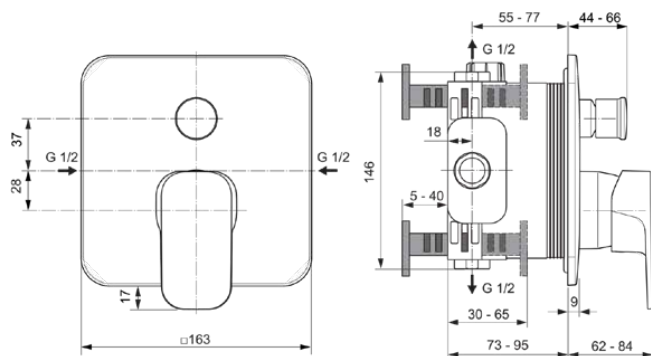

TONIC II

A6341AA

TONIC II | Badearmatur UP Bausatz 2 163x62x180 mm in chrom, Kit 1 required (A1000), 23.0 l/min (3 bar) | Click-Technologie, EPD, SmartShine Oberfläche

Bild & Zeichnung

Allgemeine Informationen

Produktkategorie:	Badearmaturen
Produktart:	Badearmatur UP Bausatz 2
Marke:	Ideal Standard
Kollektion:	TONIC II
Designer:	Artefakt
Colour:	AA - Chrom
Oberflächenveredelung:	glänzend
Maximale Höhe (mm):	180
Maximale Breite (mm):	163
Ausladung (mm):	62 - 84
Befestigungsart:	Kit 1 benötigt
Empfohlenes Unterputz-Kit:	A1000
Nettogewicht (kg):	1.20
EAN Code:	4015413335096

Produktspezifikationen

Anzahl der Rosette(n):	1
Anzahl der Griffe:	1
Farbcode:	AA
Farbbeschreibung:	chrom
Cool Body Technologie:	Nein
Absperrbare S-Anschlüsse:	Nein
DVGW-Eigensicher:	Ja
Einstellbar Spülzeit:	Nein
Griff-Anwendung:	Volumen & Temperaturkontrolle
Griffposition:	Vorderseite
Material:	Metall
Material der Rosette(n):	Messing

TONIC II

A6341AA

TONIC II | Badearmatur UP Bausatz 2 163x62x180 mm in chrom, Kit 1 required (A1000), 23.0 l/min (3 bar) | Click-Technologie, EPD, SmartShine Oberfläche

Produktspezifikationen

Material des Griffs:	Metall
Materialspezifikation:	Messing
Maximaler Durchfluss bei 3 bar (l/min):	23.0
Maximaler Durchfluss bei 3 bar (l/min) für alle Auslässe:	23/23
Durchfluss bei 3 bar (l) - Handbrause:	23
Durchfluss bei 3 bar (l) - Auslauf:	23
Betriebs-Höchstdruck (bar):	10
Betriebs-Mindestdruck (bar):	0.5
Geräuschgedämpfte S-Anschlüsse:	Nein
PVD Technologie:	Nein
Form der Rosette(n):	Rechteck mit abgerundeten Ecken
Smartshine:	Ja
Oberflächenschutz:	verchromt
Oberflächenveredelung:	glänzend
Temperaturbegrenzer:	Ja
Griffart:	Betätigungshebel
Art der Temperaturkontrolle:	Manuelle Betätigung
Mit S-Anschlüssen:	Nein
Mit Rückschlagventil:	Ja
Mit Umstellereinheit:	Ja
Mit Rosette(n):	Ja
Mit Griff(en):	Ja
Mit Handbrause-Set:	Nein
Mit Kopfbrause:	Nein
Mit Dichtvlies:	Ja
Mit Brausekombination:	Nein
Befestigungsart:	Kit 1 benötigt
Montageart:	Wandeinbau