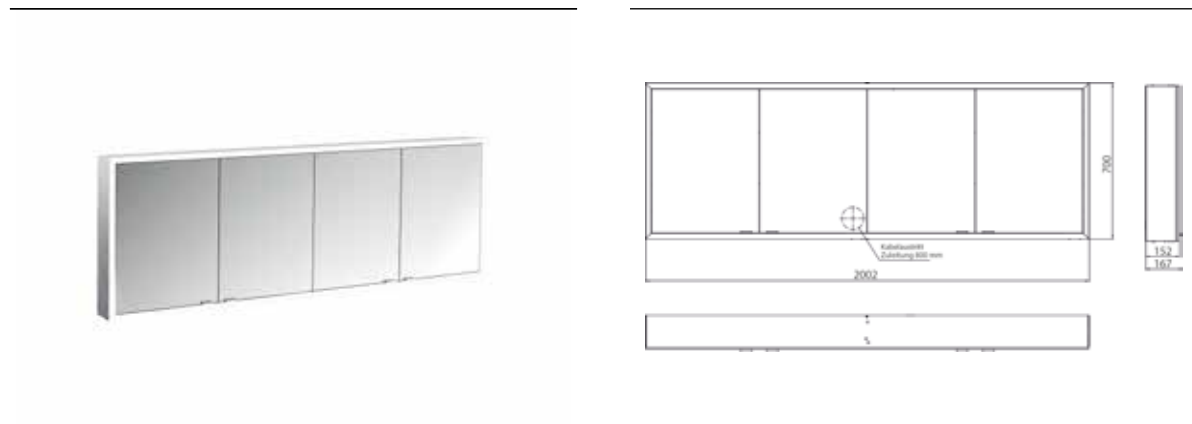

## PRODUKTINFORMATION

Lichtspiegelschrank prime, 2.000 mm, 4 Türen, Aufputzmodell, IP20 aluminium/weiss

Art.-Nr.9497 063 89

Seitenwand verspiegelt, mit verspiegelter- oder weißer Glasrückwand, 4 stufenlos einstellbare Ablagen, 4 Türen, 2 Steckdosen, stufenlose Lichtsteuerung (an/aus, Helligkeit und Lichtfarbe) über drei in die Glasrückwand integrierte Touchsensoren, Höhe: 700 mm, LED-Beleuchtung