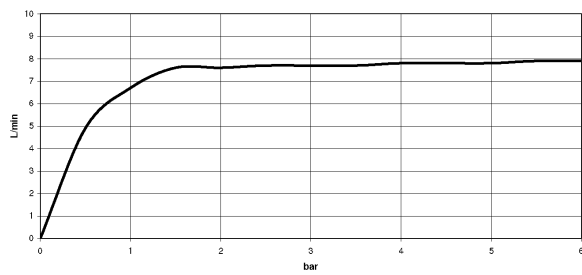

Dusche - Serienneutral

Schlauchbrausegarnitur mit integriertem Brausehalter - platin

Artikelnummer: 27 802 660-08

- Normalstrahl
- mit Antikalk-System
- Brauseabgang 3/8"
- Metallbrauseschlauch 1250 mm mit integriertem Verdrehenschutz
- Rosette Ø 60 mm
- Anschluss 1/2"
- Durchfluss max. 7,6 l/min
- Armaturengruppe nach DIN 4109: 1
- Um die überproportional gestiegenen Materialkosten auszugleichen, sehen wir uns leider gezwungen, ab dem 1. Juni 2020 einen Edelmetallzuschlag in Höhe von zehn Prozent für diesen Artikel zu berechnen.
- Der Zuschlag ist nicht im angezeigten Preis enthalten.
- Eigensicher gegen Rückfließen.
- Passt zu Meta, Tara.

platin

Maßzeichnung

Alle Angaben in mm / inch = mm x 0,0394

Dusche - Serienneutral

Schlauchbrausegarnitur mit integriertem Brausehalter - platin

Artikelnummer: 27 802 660-08

Durchflussdiagramm

Dusche - Serienneutral