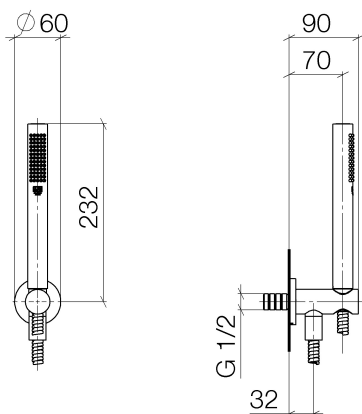

Dusche - Serienneutral

Schlauchbrausegarnitur mit integriertem Brausehalter - platin

Artikelnummer: 27 802 660-08

- Normalstrahl
- mit Antikalk-System
- Brauseabgang 3/8"
- Metallbrauseschlauch 1250 mm mit integriertem Verdrehenschutz
- Rosette Ø 60 mm
- Anschluss 1/2"
- Durchfluss max. 7,6 l/min
- Armaturengruppe nach DIN 4109: 1
- Um die überproportional gestiegenen Materialkosten auszugleichen, sehen wir uns leider gezwungen, ab dem 1. Juni 2020 einen Edelmetallzuschlag in Höhe von zehn Prozent für diesen Artikel zu berechnen.
- Der Zuschlag ist nicht im angezeigten Preis enthalten.
- Eigensicher gegen Rückfließen.
- Passt zu Meta, Tara.

platin

Maßzeichnung

Alle Angaben in mm / inch = mm x 0,0394

Dusche - Serienneutral

Schlauchbrausegarnitur mit integriertem Brausehalter - platin

Artikelnummer: 27 802 660-08

Durchflussdiagramm

Dusche - Serienneutral

Schlauchbrausegarnitur mit integriertem Brausehalter - platin

Artikelnummer: 27 802 660-08

Weitere Oberflächenvarianten

chrom

27 802 660-00

platin matt

27 802 660-06

weiß matt