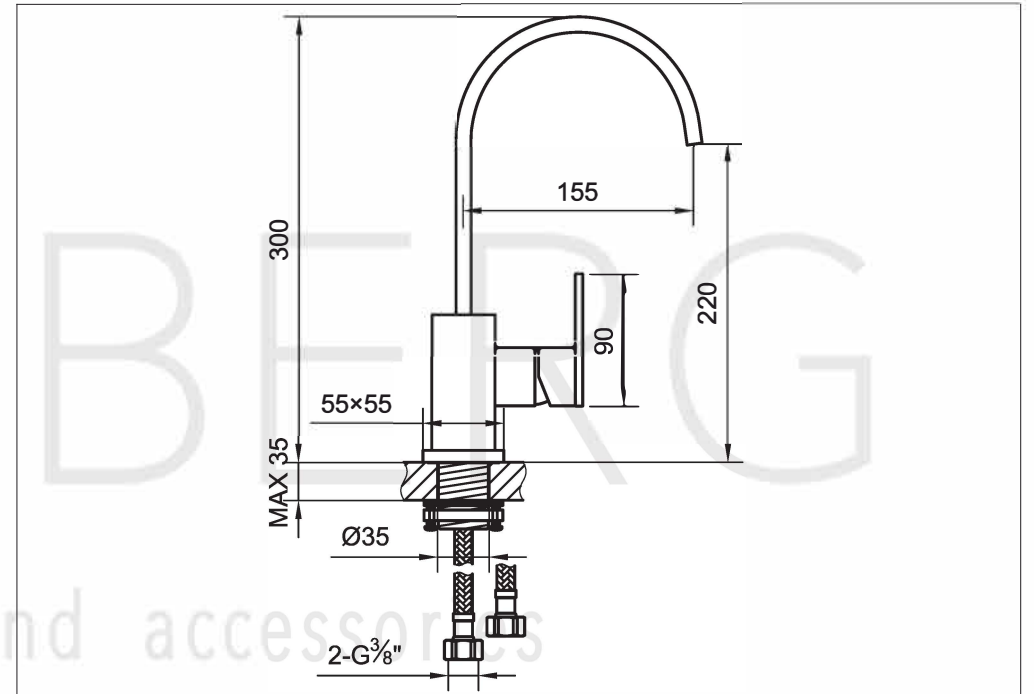

STEINBERG

Waschtisch-Einhebelmischbatterie

Art.Nr.135 1401 S

Installation

Technische Zeichnung

Explosionszeichnung