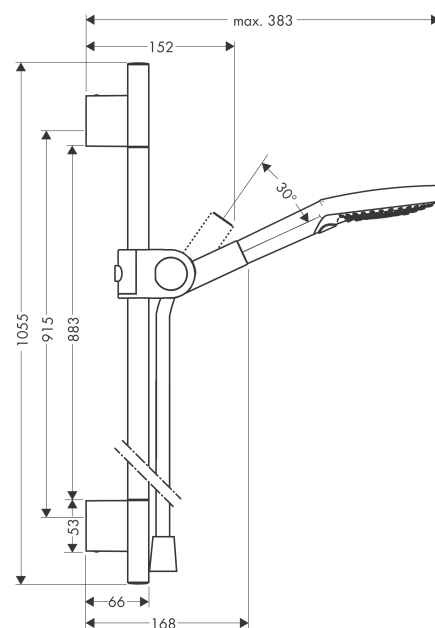

**AXOR Uno**  
**Brauseset 0,90 m mit Handbrause 120 3jet**  
 Oberfläche: **Brushed Gold Optic** Artikelnummer: **27987250**

## Merkmale

- besteht aus: Handbrause, Brausestange, Brauseschlauch, Handbrausehalterung
- Brausekopfgröße: 120 mm
- Strahlart: Rain, RainAir, WhirlAir
- komfortable Strahlartenumstellung durch Select-Taste
- um 30° verstellbarer Neigungswinkel
- Wandstange 0,90 m
- Halter für Brauseschlauch mit konischer Mutter
- maximale Durchflussmenge bei 3 bar: 15 l/min
- Mindestfließdruck: 1 bar
- Wandbefestigung: Schraubbefestigung
- Wandstützen aus Metall
- Profil Brausestange: rund
- Bohrabstand 915 mm
- brauseseitiger Drehwirbel gegen lästiges Verdrehen des Brauseschlauches

## Maßzeichnung

**AXOR Uno**  
**Brauseset 0,90 m mit Handbrause 120 3jet**  
 Oberfläche: **Brushed Gold Optic** Artikelnummer: **27987250**

## Explosionszeichnung

Baujahr: >11/16

**AXOR Uno**  
**Brauseset 0,90 m mit Handbrause 120 3jet**  
Oberfläche: **Brushed Gold Optic** Artikelnummer: **27987250**