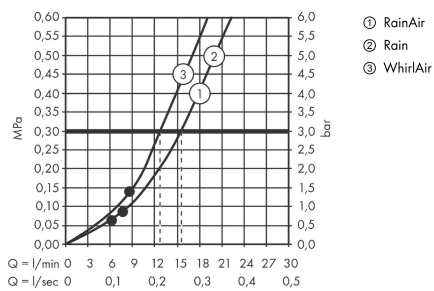

AXOR Uno
Brauseset 0,90 m mit Handbrause 120 3jet
Oberfläche: **Brushed Gold Optic** Artikelnummer: **27987250**

Durchflussdiagramm

Die Verbrauchswerte wurden praxisnah mit den dazugehörigen Armaturen (Thermostat/Mischer/Unterputzventil) gemessen.