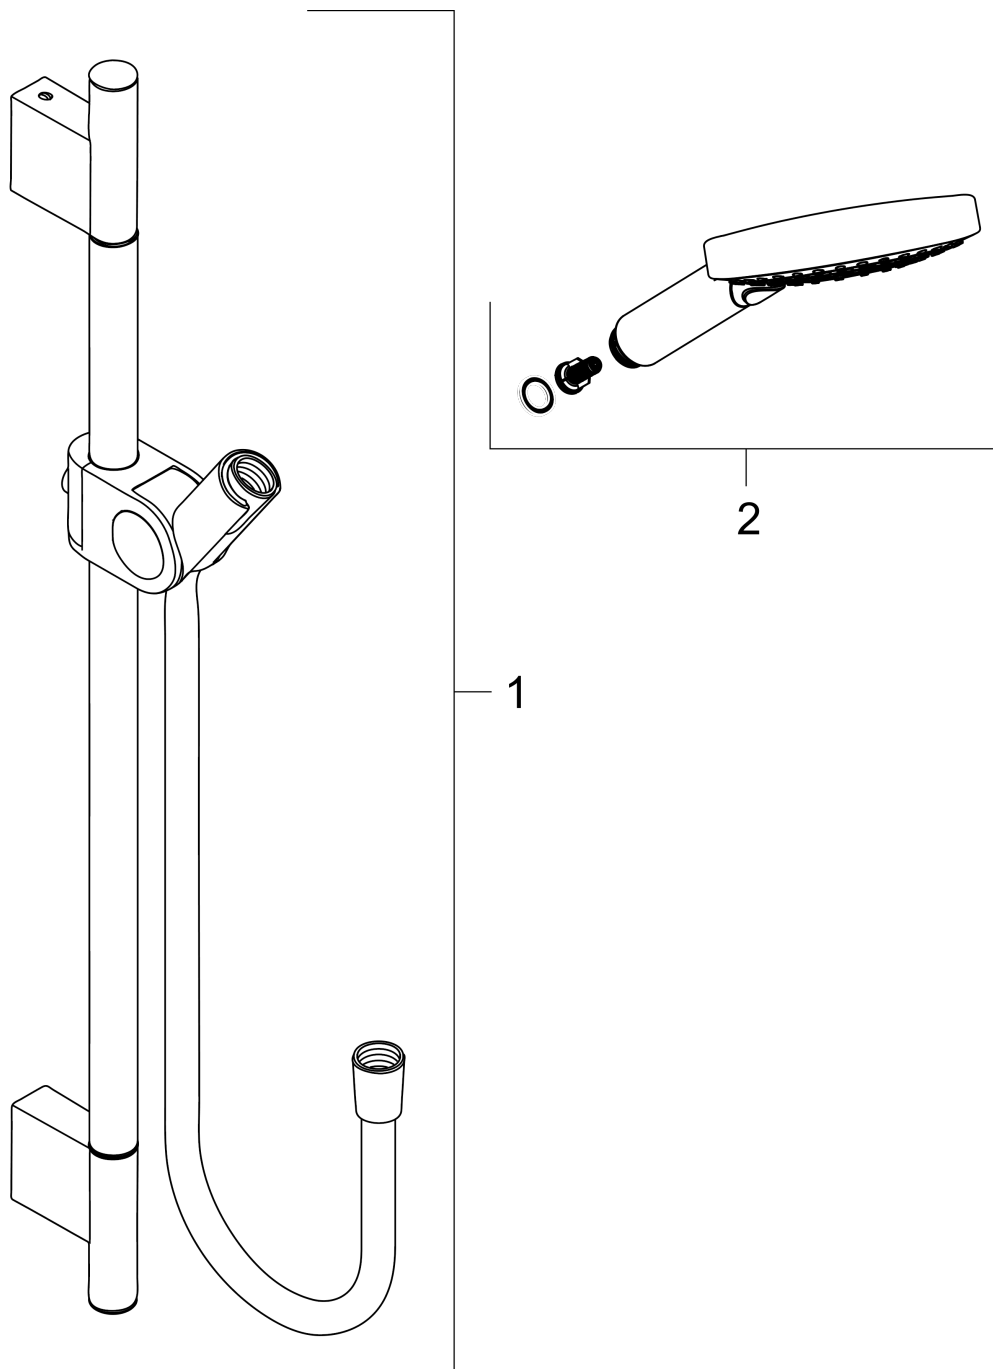

## Merkmale

- besteht aus: Handbrause, Brausestange, Brauseschlauch, Handbrausehalterung
- Brausekopfgröße: 120 mm
- Strahlart: Rain, RainAir, WhirlAir
- komfortable Strahlartenumstellung durch Select-Taste
- um 30° verstellbarer Neigungswinkel
- Wandstange 0,90 m
- Halter für Brauseschlauch mit konischer Mutter
- maximale Durchflussmenge bei 3 bar: 15 l/min
- Mindestfließdruck: 1 bar
- Wandbefestigung: Schraubbefestigung
- Wandstützen aus Metall
- Profil Brausestange: rund
- Bohrabstand 915 mm
- brauseseitiger Drehwirbel gegen lästiges Verdrehen des Brauseschlauches

## Maßzeichnung

**AXOR Uno**  
**Brauseset 0,90 m mit Handbrause 120 3jet**  
 Oberfläche: **Brushed Gold Optic** Artikelnummer: **27987250**

## Einbaubeispiel

**AXOR Uno**  
**Brauseset 0,90 m mit Handbrause 120 3jet**  
Oberfläche: **Brushed Gold Optic** Artikelnummer: **27987250**

## Explosionszeichnung

Baujahr: >11/16

**AXOR Uno**  
**Brauseset 0,90 m mit Handbrause 120 3jet**  
Oberfläche: **Brushed Gold Optic** Artikelnummer: **27987250**