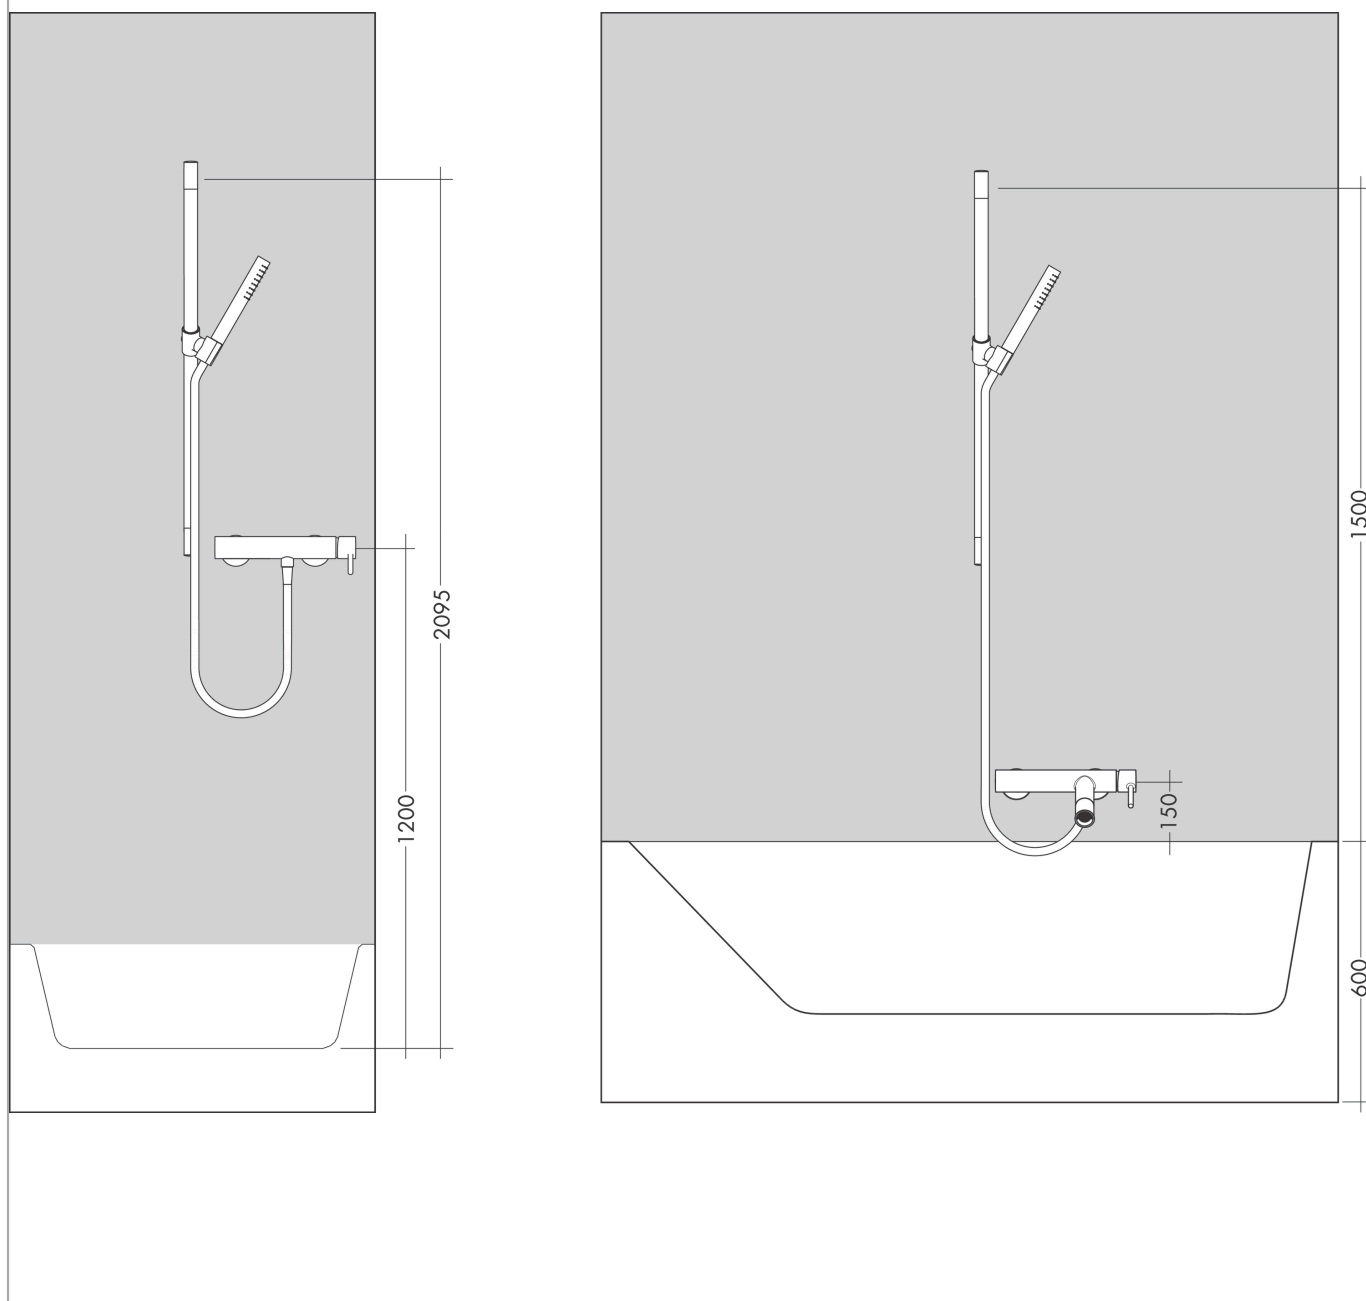

AXOR Uno
Brauseset 0,90 m mit Handbrause 120 3jet
Oberfläche: **Brushed Gold Optic** Artikelnummer: **27987250**

Einbaubeispiel