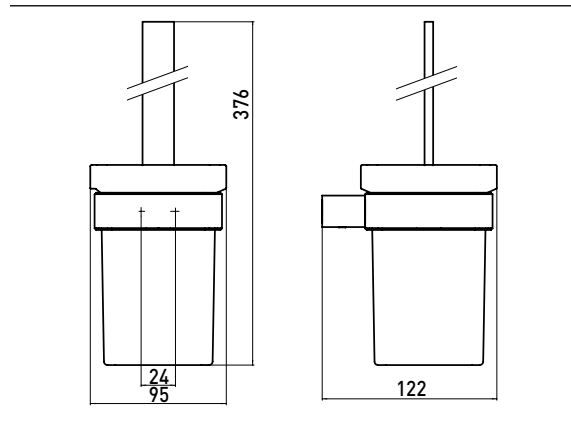

PRODUKTINFORMATION

Toilettenbürstengarnitur, Kristallglas satiniert, Bürstengriff chrom, Bürste weiß, Wandmodell schwarz

Art.-Nr.0515 133 00