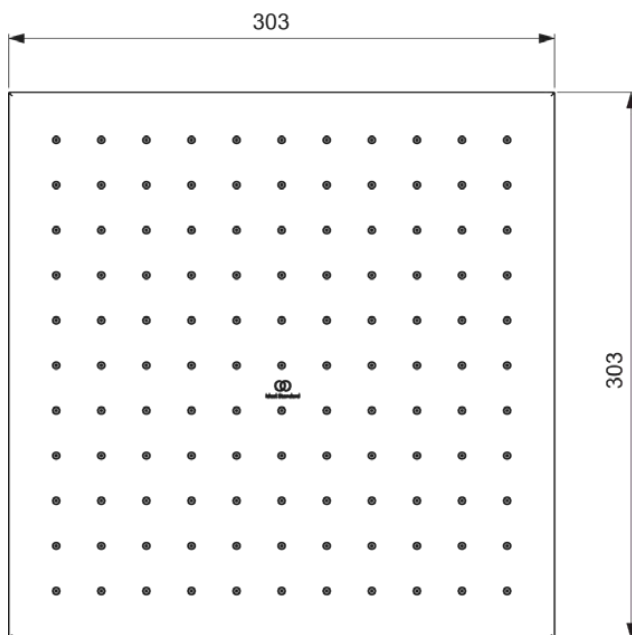

IDEALRAIN

A5805AA

IDEALRAIN | Kopfbrause 300x58x300 mm in chrom, 12 l/min (3 bar) | EasyClean, Metall-Regenbrause

Bild & Zeichnung

Allgemeine Informationen

Produktkategorie:	Regenbrausen
Produktart:	Kopfbrause
Marke:	Ideal Standard
Kollektion:	IDEALRAIN
Colour:	AA - Chrom
Oberflächenveredelung:	glänzend
Maximale Höhe (mm):	300
Maximale Breite (mm):	300
Ausladung (mm):	58
Nettogewicht (kg):	2.50
EAN Code:	4015413349253