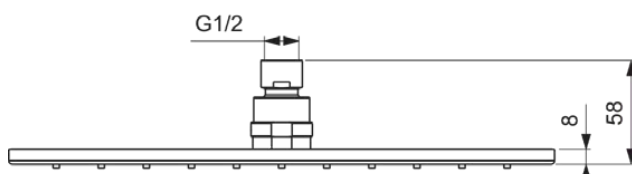

IDEALRAIN

A5805AA

IDEALRAIN | Kopfbrause 300x58x300 mm in chrom, 12 l/min (3 bar) | EasyClean, Metall-Regenbrause

Bild & Zeichnung

Allgemeine Informationen

Produktkategorie:	Regenbrausen
Produktart:	Kopfbrause
Marke:	Ideal Standard
Kollektion:	IDEALRAIN
Colour:	AA - Chrom
Oberflächenveredelung:	glänzend
Maximale Höhe (mm):	300
Maximale Breite (mm):	300
Ausladung (mm):	58
Nettogewicht (kg):	2.50
EAN Code:	4015413349253

Funktionen

EasyClean

Metall-Regenbrause

Downloads

- [Declaration of Conformity](#)

Produktspezifikationen

Einstellbarer Sprühmodus:	Nein
Einstellbarer Sprühwinkel:	Ja
Anzahl der Strahlarten:	1
Farbcode:	AA
Farbbeschreibung:	chrom
Easy clean Düsen:	Ja
Material:	Metall
Maximaler Durchfluss bei 3 bar (l/min):	12
Maximaler Durchfluss bei 3 bar (l/min) für alle Auslässe:	12
Durchfluss bei 3 bar (l) - Kopfbrause:	12
PVD Technologie:	Nein
Smartshine:	Ja
Oberflächenschutz:	verchromt
Oberflächenveredelung:	glänzend
Schwenkbare Kopfbrause:	Ja
Sprühart:	Regen
Wassersparend:	Nein
Mit Rückschlagventil:	Nein
Mit Durchflussbegrenzer:	Nein
Mit Duschanschluss:	Nein