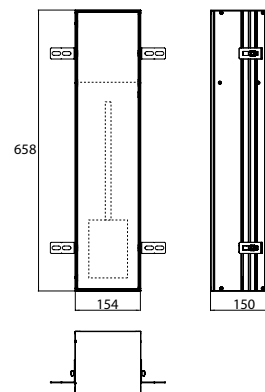

PRODUKTINFORMATION

WC-Modul - Unterputzmodell, Tür befliesbar (Fliese + Kleber, max.: 12 mm) aluminium

Art.-Nr.9756 110 12

mit Fach für WC-Papier und integrierter Toilettenbürstengarnitur. Türanschlag links.