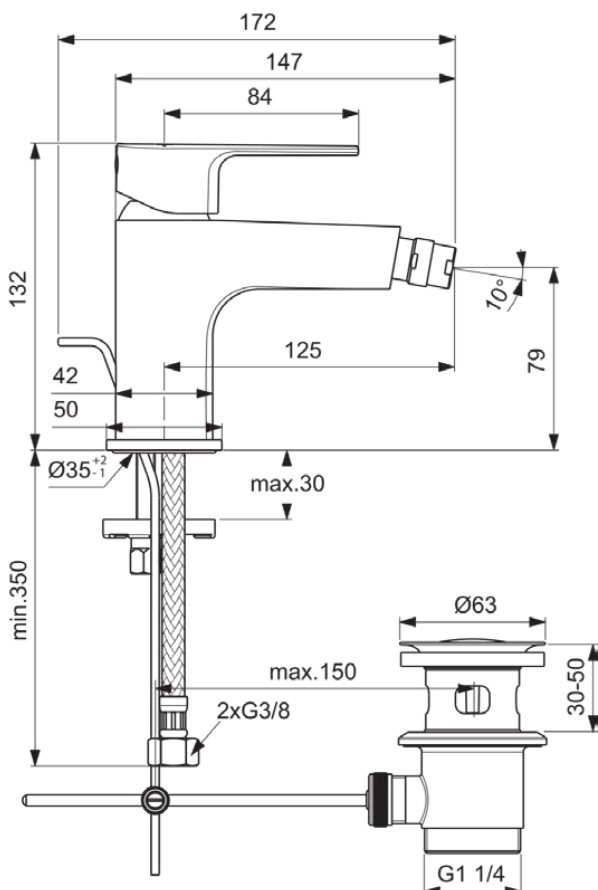

CERAFINE MODEL D

BC691AA

CERAFINE MODEL D | Bidet Armatur 50x172x132 mm, 125 mm vertikaler Abstand bis Mitte Auslauf in chrom, 3.8 l/min (3 bar), mit Ablaufgarnitur | EasyFix, Einstellbarer Auslauf, EPD, FirmaFlow, SmartShine Oberfläche

Bild & Zeichnung

Allgemeine Informationen

Produktkategorie:	Bidetarmaturen
Produktart:	Bidet Armatur
Marke:	Ideal Standard
Kollektion:	CERAFINE MODEL D
Designer:	Ideal Standard
Colour:	AA - Chrom
Oberflächenveredelung:	glänzend
Maximale Höhe (mm):	132
Maximale Breite (mm):	50
Ausladung (mm):	172
Befestigungsart:	EasyFix
Nettogewicht (kg):	1.31
EAN Code:	3800861081753

Produktspezifikationen

Anzahl der Rosette(n):	1
Anzahl der Griffe:	1
Kugelgelenk-Anschlussgewinde:	M24x1
Farbcode:	AA
Farbbeschreibung:	chrom
FirmaFlow Kartusche:	Ja
Griff-Anwendung:	Volumen & Temperaturkontrolle
Griffposition:	Oben
Mit Kettenöse:	Nein
Niederdruckmodell:	Nein
Material:	Metall
Material der Rosette(n):	Kunststoff