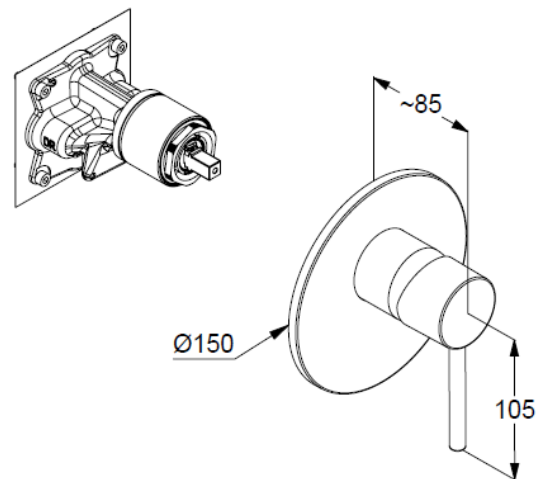

Technische Daten/ Technical Data

KLUDI BOZZ

Unterputz-Brause-Einhandmischer

Artikel- Nr.: 387555376

Oberfläche:
53 mattweiß

Artikeltext

Hersteller KLUDI GmbH & Co. KG

Typ: KLUDI BOZZ

Unterputz-Brause-Einhandmischer

Artikel- Nr.: 387555376

Unterputz-Brause-Armatur

Einhebelmischer

Feinbau-Set ohne Unterputz-Rohbau-Set

für Unterputzkörper KLUDI SLIM.BOXX Art. Nr. 88022

Feinbau-Set mit Funktionseinheit

Wandmontage

geschlossener Hebel, Metall

Keramik-Kartusche mit Heißwasserbegrenzung

Durchflussmenge bei 3 bar 28 l/min.

Produktabbildung/ Product picture

Maßzeichnung/ Dimensional drawing

Durchfluss/ Flow rate